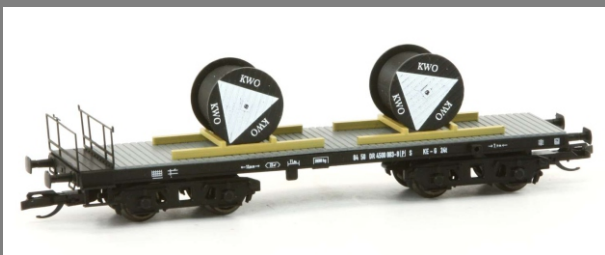

KARSEI - Modellbahn

Neuheiten

23205 Kesselwagen Bauart 'Uerdingen',
DRG, Epoche II, " LEUNA "

23206 Kesselwagen Bauart 'Uerdingen',
DR, Epoche IV, " LEUNA "

23207 Kesselwagen Bauart 'Uerdingen',
DR, Epoche IV, " ESPENHAIN "

23253 Rungenwagen SS, DRG, Ep. II
23254 Rungenwagen SSKw, DR, Ep. III
23255 Rungenwagen Rkmmo-u, DR, Ep. IV

23260 gedeckter TP-Güterwagen GG,
DR, Epoche II

23261 gedeckter TP-Güterwagen GG,
DR, Epoche III

23262 gedeckter TP-Güterwagen GGw,
DR, Epoche IV

23263 gedeckter TP-Güterwagen Gaklmrr-u,
DR, Epoche IV, Bahndienst

23270 Gaskesselwagen ZZ,
DR, Ep. III, grau

23271 Gaskesselwagen Zagk,
DR, EP. IV, creme