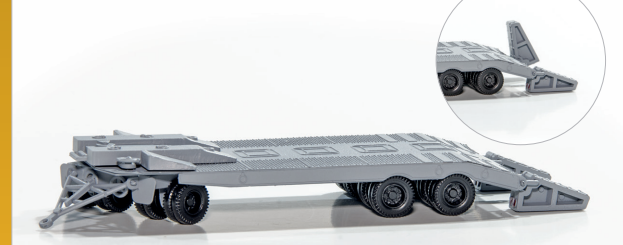

HÄDL

Manufaktur
www.haedl.de

Neuheiten Februar 2018

TT 1:120

FORMNEUHEIT

112003 MCI 43 - Behelfspersonenwagen, DR, Epoche III

„Unser erster Reisezugwagen“

NEUHEIT

113623 Gedeckter Güterwagen G „Nordhausen“, DR, Epoche III

NEUHEIT

113624 Gedeckter Güterwagen Gklm, DR, Epoche IV

NEUHEIT

113663 Mannschaftswagen Ms, DR, Epoche III

NEUHEIT

113664 Mannschaftswagen Hkms, DR, Epoche IV

FORMNEUHEIT

113040 Niederbordwagen „Stuttgart“ mit abgeklappten Bordwänden, DR, Epoche III

Die Abbildungen zeigen teilweise Vorserienmuster

FORMNEUHEIT

125005-03 Tiefadetransporter P32, grau

HÄDL

Ralf Hadler