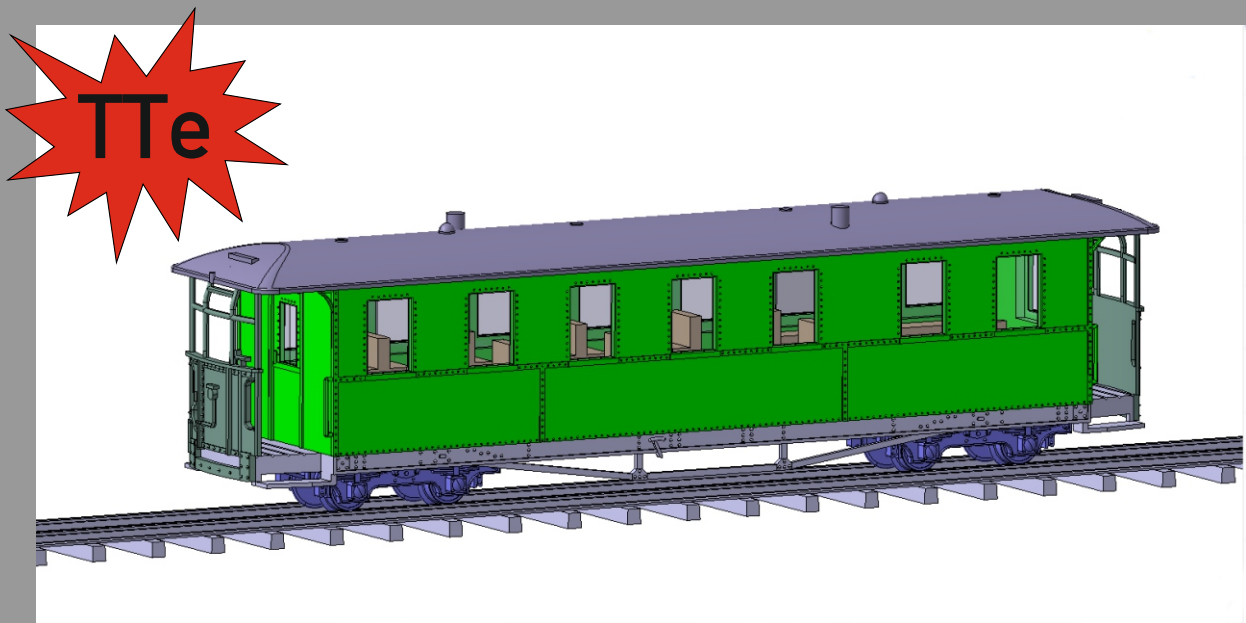

KARSEI-Modellbahn Neuheiten Herbst 2017

23200 Kesselwagen Bauart " Uerdingen " DR, Epoche II

23201 Kesselwagen Bauart " Uerdingen " DR, Epoche III

23202 Kesselwagen Bauart " Uerdingen " DR, Epoche IV

23203
Kesselwagen
Bauart " Uerdingen " ,
DR, Epoche IV,
" MINOL "

23204
Kesselwagen
Bauart " Uerdingen " DR, Epoche IV,
" BUNA "

23033 OOt 47.42 DR Ep. IV,
Braunkohleset 3

23034 OOt 47.42 DR Ep. IV,
Braunkohleset 4

23063

Fall 6577, DR, Ep. IV,
braun, mit Ladegut
und Bedientext

23064

Tall, DR, Ep. IV, Set
“Maxhütte Unterwellenborn“

23065

Tall, DR, Ep. IV, Set
“Maxhütte Unterwellenborn“,
gealtert,
neue Wagennummer

Traglastenwagen TR 4 tr

Foto: Dr. Andreas Stärk

- 29001 Traglastenwagen TR 4 tr, DR, Wagen Nr. 970-469 mit Langträgerbeschriftung
- 29002 Traglastenwagen TR 4 tr, DR, Wagen Nr. 970-494 mit Langträgerbeschriftung
- 29003 Traglastenwagen TR 4 tr, DR, Wagen Nr. 970-577 mit Langträgerbeschriftung
- 29004 Traglastenwagen TR 4 tr, DR, Wagen Nr. 970-612 mit Langträgerbeschriftung
- 29005 Traglastenwagen TR 4 tr, DR, Wagen Nr. 970-559 nur Wagenkastenbeschriftung
- 29006 Traglastenwagen TR 4 tr, DR, Wagen Nr. 970-529 nur Wagenkastenbeschriftung
- 29007 Traglastenwagen TR 4 tr, DR, Wagen Nr. 970-578 nur Wagenkastenbeschriftung
- 29008 Traglastenwagen TR 4 tr, DR, Wagen Nr. 970-628 nur Wagenkastenbeschriftung