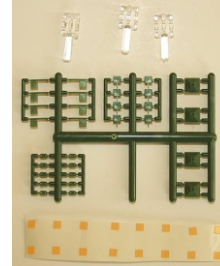

Neuheiten Mai 2017

TT 1:120

113513

offener Güterwagen Omu DR Ep. III

113514

offener Güterwagen EI-u der DR Epoche IV

127036

IFA W50LA Löschgruppenfahrzeug LF16, Ballonräder, mit weißer Bauchbinde, Schlauchhaspel

912002-05

Zurüstteile für Bauzugwagen, grün

Ihr Fachhändler:

- | | | |
|--------------------------|-----------------------------------------------------------------------------------------------------------|-------------|
| <input type="checkbox"/> | Stück 113513 offener Güterwagen Omu der DR Epoche III, TT, | UVP 23,50 € |
| <input type="checkbox"/> | Stück 113514 offener Güterwagen EI-u der DR Epoche IV, TT, | UVP 23,50 € |
| <input type="checkbox"/> | Stück 127036 IFA W50LA Löschgruppenfahrzeug LF16, Ballonräder, mit weißer Bauchbinde, Schlauchhaspel, TT, | UVP 22,50 € |
| <input type="checkbox"/> | Stück 912002-05 Zurüstteile für Bauzugwagen grün, TT, | UVP 4,50 € |