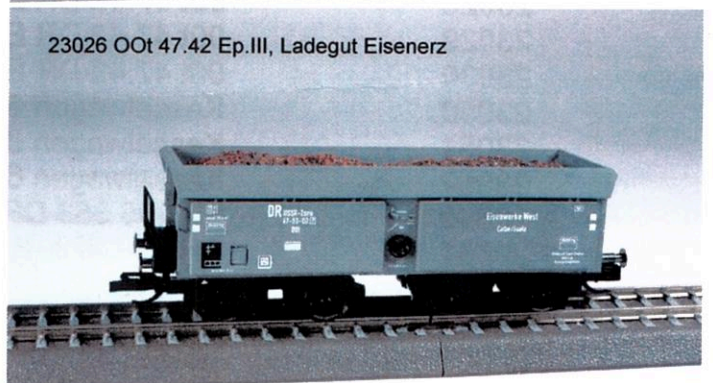

KARSEI-Modellbahn Neuheiten 2015

23050 Kesselwagen Ep.II DRG
23051 Kesselwagen Ep.III DR
23052 Kesselwagen Ep.IVDR

27600 Bw Kran Chemnitz-Hilbersdorf, hellblau/orange
27601 Bw Kran Bw Karl-Marx-Stadt, grau

23013 Gags-v Ep. IV

23014 Gags-v Versuchswagen EMK Schlauroth

23023 OOt 47.42 Neuaufbau für Fahrzeugparade Riesa 1989
heute Bw Chemnitz-Hilbersdorf

23026 OOt 47.42 Ep.III, Ladegut Eisenerz

23027 OOt 47.42 Ep.III, Ladegut Braunkohle