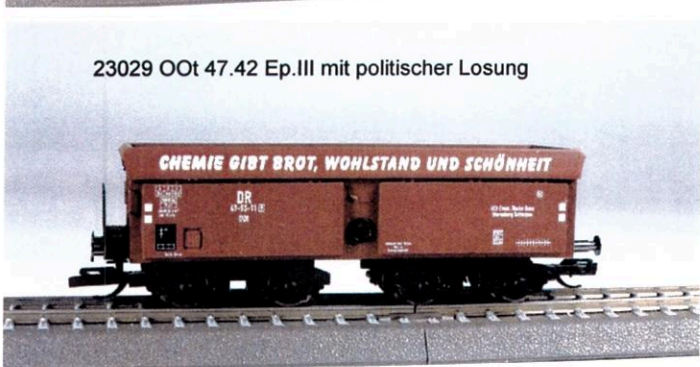

23029 OOt 47.42 Ep.III mit politischer Losung