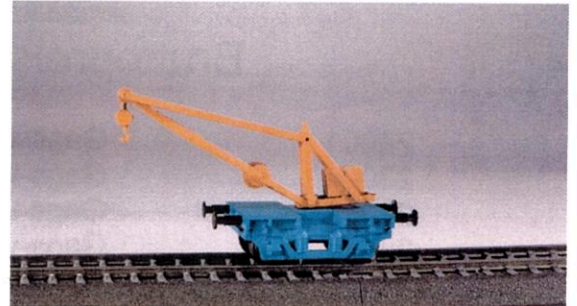

KARSEI-Modellbahn Neuheiten 2015

23050 Kesselwagen Ep.II DRG
23051 Kesselwagen Ep.III DR
23052 Kesselwagen Ep.IVDR

27600 Bw Kran Chemnitz-Hilbersdorf, hellblau/orange
27601 Bw Kran Bw Karl-Marx-Stadt, grau

23013 Gags-v Ep. IV

23014 Gags-v Versuchswagen EMK Schlauroth

23023 OOt 47.42 Neuaufbau für Fahrzeugparade Riesa 1989
heute Bw Chemnitz-Hilbersdorf

23026 OOt 47.42 Ep.III, Ladegut Eisenerz

23027 OOt 47.42 Ep.III, Ladegut Braunkohle