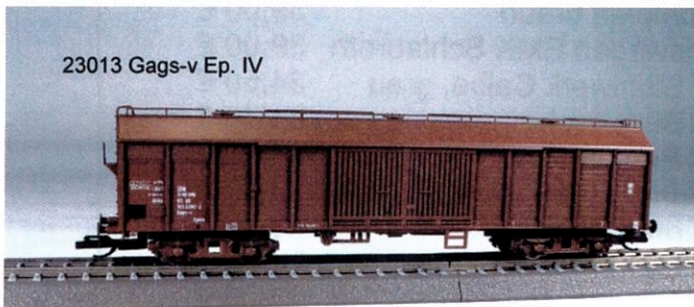

KARSEI-Modellbahn Neuheiten 2015

23050 Kesselwagen Ep.II DRG
23051 Kesselwagen Ep.III DR
23052 Kesselwagen Ep.IVDR

27600 Bw Kran Chemnitz-Hilbersdorf, hellblau/orange
27601 Bw Kran Bw Karl-Marx-Stadt, grau

23013 Gags-v Ep. IV

23014 Gags-v Versuchswagen EMK Schlauroth

23023 OOt 47.42 Neuaufbau für Fahrzeugparade Riesa 1989
heute Bw Chemnitz-Hilbersdorf

23026 OOt 47.42 Ep.III, Ladegut Eisenerz

23027 OOt 47.42 Ep.III, Ladegut Braunkohle