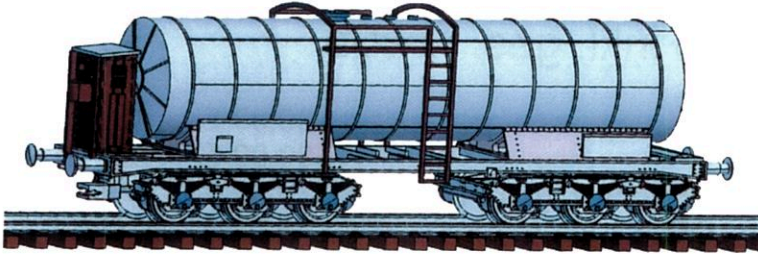

KARSEI-Modellbahn Neuheiten 2015

23050 Kesselwagen Ep.II DRG
23051 Kesselwagen Ep.III DR
23052 Kesselwagen Ep.IVDR

27600 Bw Kran Chemnitz-Hilbersdorf, hellblau/orange
27601 Bw Kran Bw Karl-Marx-Stadt, grau

23013 Gags-v Ep. IV

23014 Gags-v Versuchswagen EMK Schlauroth

23023 OOt 47.42 Neuaufbau für Fahrzeugparade Riesa 1989
heute Bw Chemnitz-Hilbersdorf

23026 OOt 47.42 Ep.III, Ladegut Eisenerz

23027 OOt 47.42 Ep.III, Ladegut Braunkohle