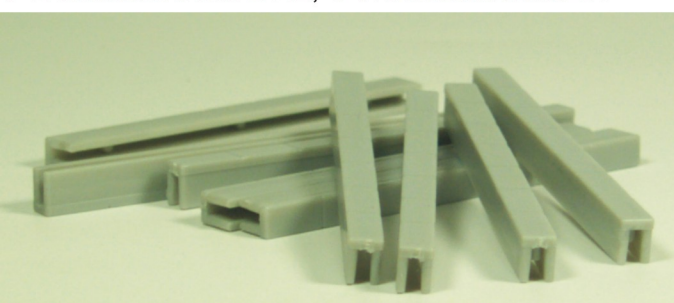

Best.-Nr.: 31 140
Containertragwagen Sngs691 DB EP V
mit 2 Wechselbrücken CargoLine, Finsterw. KKK

Best.-Nr.: 33 156
Knickesselwagen DHL EP VI KKK

Best.-Nr.: 60 200 20
2 Wechselbrücken CargoLine

Best.-Nr.: 60 200 21
1 Wechselbrücke DHL, 1 Wechselbrücke DP

Best.-Nr.: 290 750
Kabelkanal 8mm

Best.-Nr.: 290 751
Kabelkanal 3mm

Best.-Nr.: 90 008
Zugschlußleuchte unbeleuchtet