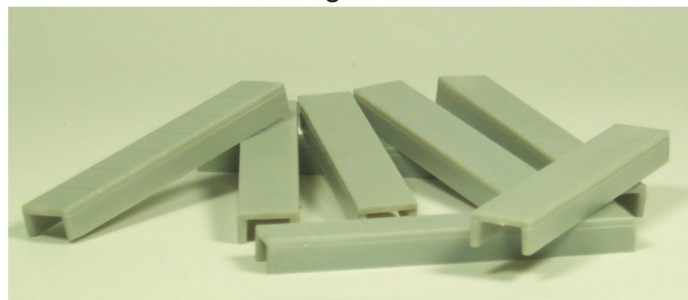

Best.-Nr.: 31 140
Containertragwagen Sngs691 DB EP V
mit 2 Wechselbrücken CargoLine, Finsterw. KKK

Best.-Nr.: 33 156
Knickesselwagen DHL EP VI KKK

Best.-Nr.: 60 200 20
2 Wechselbrücken CargoLine

Best.-Nr.: 60 200 21
1 Wechselbrücke DHL, 1 Wechselbrücke DP

Best.-Nr.: 290 750
Kabelkanal 8mm

Best.-Nr.: 290 751
Kabelkanal 3mm

Best.-Nr.: 90 008
Zugschlußleuchte unbeleuchtet