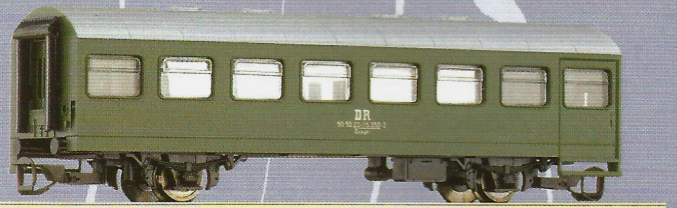

START SET 01412

Güterzug
49,90 €*

Bestehend aus einer Diesellokomotive T 334, zwei offenen Güterwagen, einem Werbewagen, Gleisen und Zubehör.

02614 Diesellok T 334

Für den Rangierbetrieb und den Vorortverkehr.

39,90 €*

02219 Dampflokomotive BR 81

Für die romantische Nebenbahn.

48,90 €*

START SETS

START SET 01413

Personenzug mit Güterbeförderung
69,90 €*

Bestehend aus einer Dampflokomotive, einem Gepäckwagen, einem Personenwagen, einem offenen Güterwagen, Gleisen und Zubehör.

02679 Diesellokomotive V 180 **69,90 €***

Mit Beleuchtung, für große und besonders lange START-Züge, z. B. InterCity-Züge.

02598 Diesellokomotive V 100 **64,90 €***

Mit Beleuchtung, ideal passend für alle START-Personen- und Güterzüge.