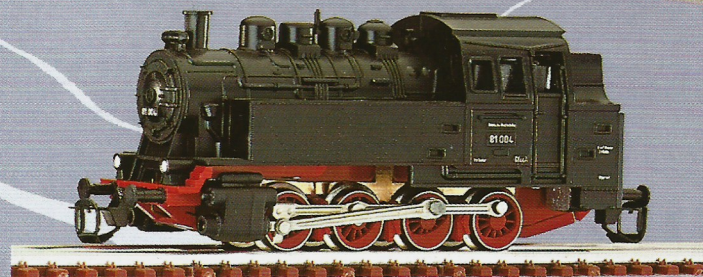

START SET 01412

Güterzug
49,90 €*

Bestehend aus einer Diesellokomotive T 334, zwei offenen Güterwagen, einem Werbewagen, Gleisen und Zubehör.

02614 Diesellok T 334

Für den Rangierbetrieb und den Vorortverkehr.

39,90 €*

02219 Dampflokomotive BR 81

Für die romantische Nebenbahn.

48,90 €*

START SETS

START SET 01413

Personenzug mit Güterbeförderung
69,90 €*

Bestehend aus einer Dampflokomotive, einem Gepäckwagen, einem Personenwagen, einem offenen Güterwagen, Gleisen und Zubehör.

02679 Diesellokomotive V 180 **69,90 €***

Mit Beleuchtung, für große und besonders lange START-Züge, z. B. InterCity-Züge.

02598 Diesellokomotive V 100 **64,90 €***

Mit Beleuchtung, ideal passend für alle START-Personen- und Güterzüge.