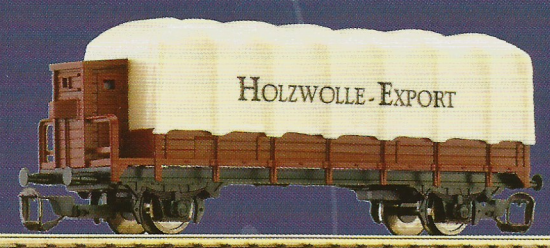

14269 Offener Güterwagen 8,90 €*
„Schüttgut-Verkehr“.