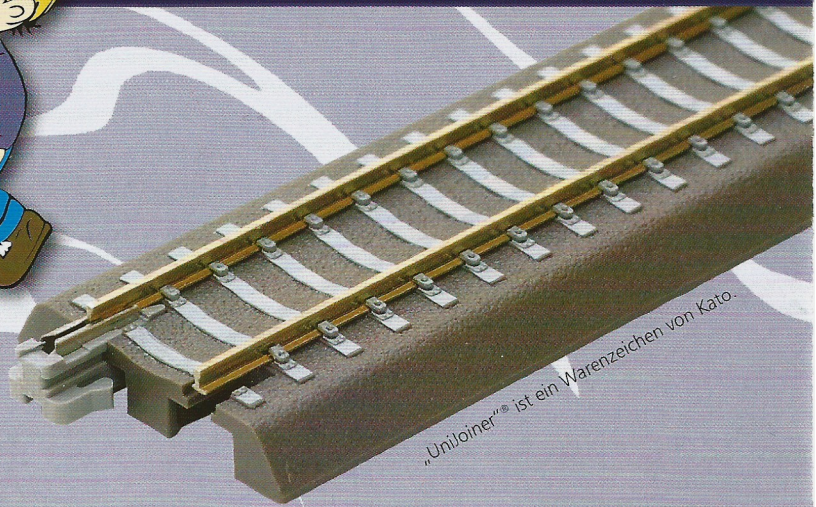

TILLIG Modellbahnen GmbH & Co. KG
D 01855 Sebnitz · Promenade 1

... der kinderleichte
Einstieg in die Welt der
TT-Bahn!

Mit dem Bettungsgleissystem wird euch der Aufbau einer Modellbahnanlage leicht gemacht wie noch nie. Durch das moderne Verbindungssystem „UniJoiner“® vereint es schickes Aussehen des bekannten TT-Modellgleises mit genial einfacher Montage. Das bereits montierte Schotterbett gibt den Gleisen ein vorbildentsprechendes Aussehen und lässt z. B. die Weichenantriebe einfach „verschwinden“. So könnt ihr ganz leicht eine Modellbahnanlage aufbauen – vom einfachen Gleisbild bis zum riesig gestalteten Fahrbetrieb. Easy – oder?

Vorteile

- Kinderleichte, stabile, sichere und schnelle Verbindung der Gleiselemente: ein „Klick“ – fertig!
- Stabile und robuste Gleise, die jedem Spieleifer standhalten.
- Weichenantriebe sind nicht sichtbar.
- Einsatz auf jedem Untergrund (Teppich, Tisch etc.) möglich.