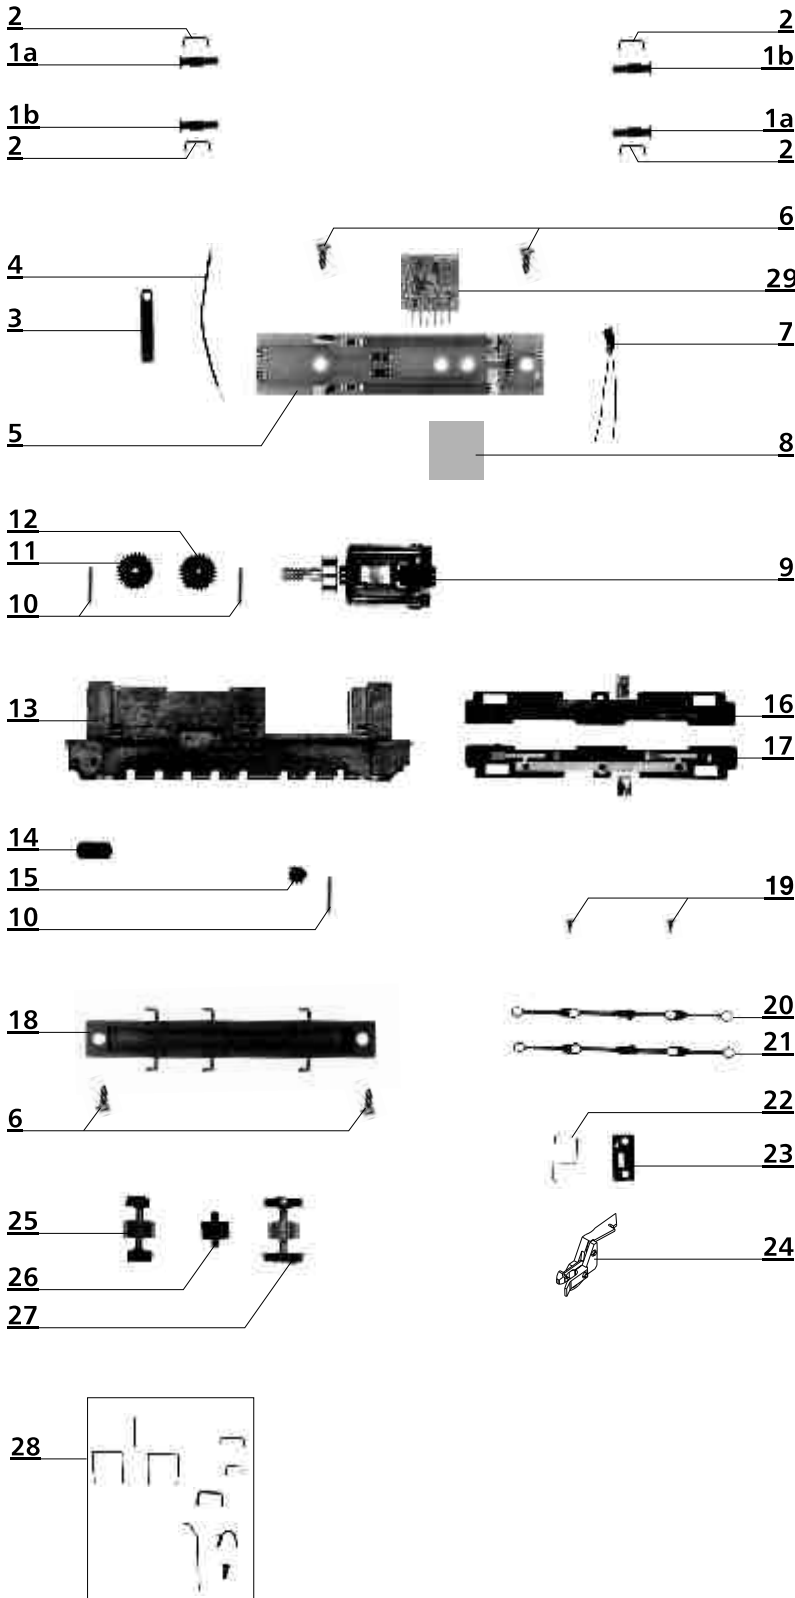

Art.-Nr.: 96148 - V 60 „Fels“, Ep. V

ERSATZTEILLISTE

Nr.	Bezeichnung	Art.-Nr.
1a	Puffer, ballig, schwarz	306210
1b	Puffer, flach, schwarz	306200
2	Griffstange, Pufferbohle	382050
3	Kontaktflasche	393550
4	Litze	381950
5	Leiterplatte	396320
6	Senkschraube 1,8x4	393220
7	Glühlampe 14-16 V	395200
8	Unterlage 10x13	380290
9	Motor, vollst.	200256
10	Achse Dm 1,0x8,4	341630
11	Zahnrad z 28/10	300608
12	Zahnrad z 28	300609
13	Hauptrahmen, lack.	206562
14	Luftkessel	301897
15	Zahnrad z 10	300606
16	Radschleifer, li., mont.	202236
17	Radschleifer, re., mont.	202235
18	Bodenverkleidung	301894
19	Kurbelzapfen, kurz	340050
20	Kuppelstange, links	205147
21	Kuppelstange, rechts	205146
22	Kupplungsfeder	381020
23	Kupplungsaufnahme	301892
24	Kupplung	210800
25	Blindwelle, mont.	202238
26	Zwischenrad	200257
27	Kuppelradsatz	202237
28	Zurüstteile	200267
29	Entstörleiterplatte	396130