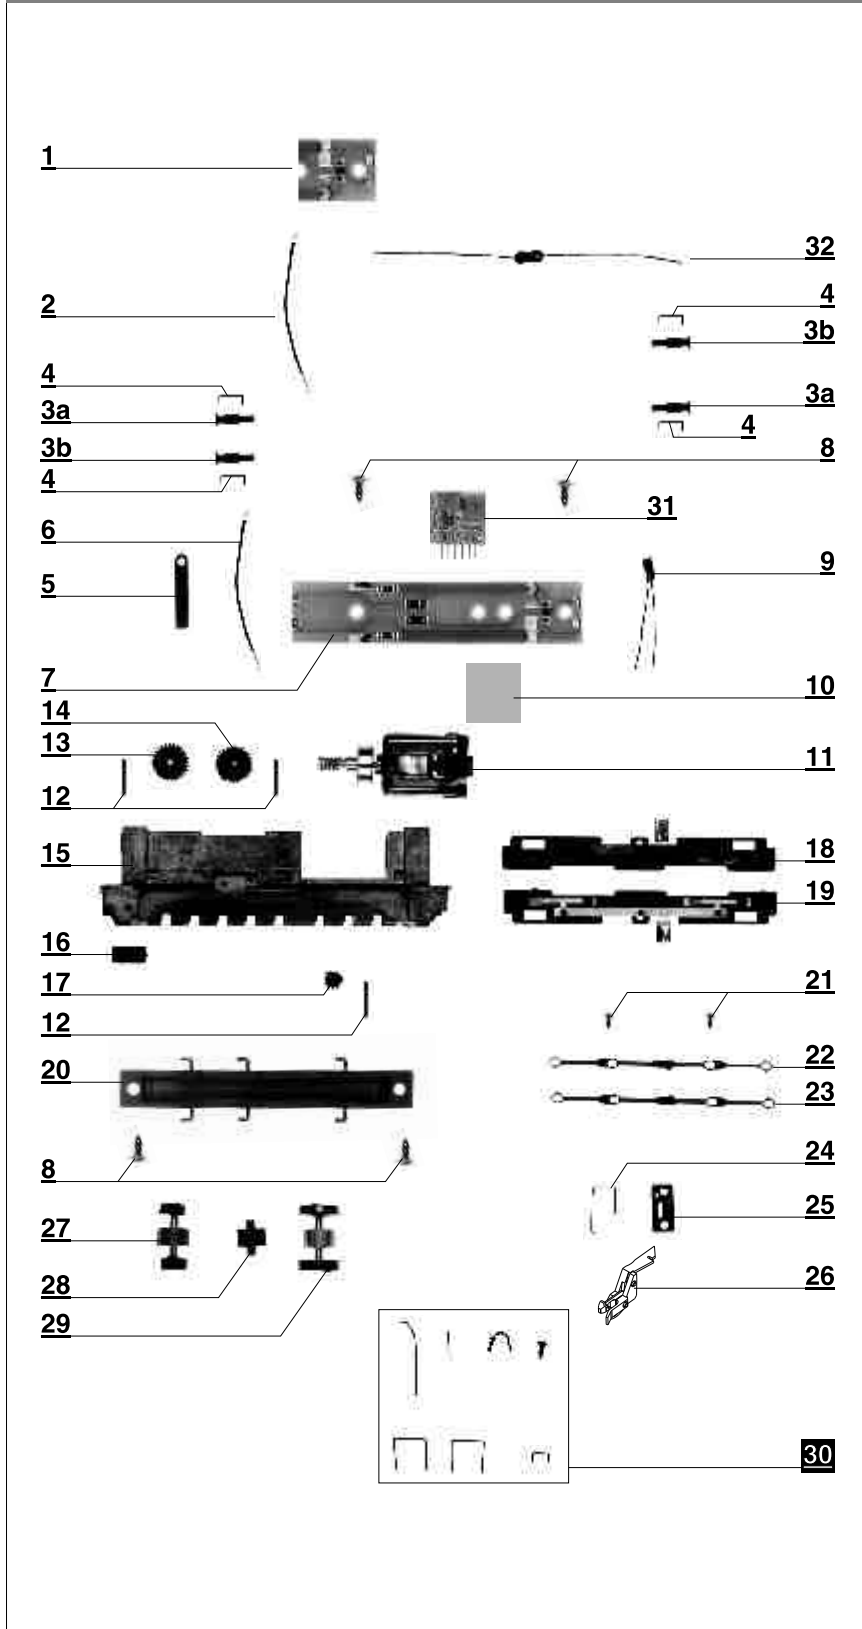

Diesellok

V 60

TILLIG T BAHN

Die ideale Spur

Art.-Nr. 500265
Diesellok V 60
"Stahlwerk Brandenburg"

SPIELE MAX
BABY + SPIELZEUG-PARADIES

ERSATZTEILLISTE

Nr.	Bezeichnung	Art.-Nr.
1	Leiterplatte (Blink)	396325
2	Litze	381600
3a	Puffer, ballig, schwarz	306210
3b	Puffer, flach, schwarz	306200
4	Griffstange, Pufferbohle	382050
5	Kontaktflasche	393550
6	Litze	381950
7	Leiterplatte	396320
8	Senkschraube 1,8x4	393220
9	Glühlampe 14-16 V	395200
10	Unterlage 10x13	380290
11	Motor, vollst.	200256
12	Achse Dm 1,0x8,4	341630
13	Zahnrad z 28/10	300608
14	Zahnrad z 28	300609
15	Hauptrahmen, lack.	205144
16	Luftkessel	306220
17	Zahnrad z 10	300606
18	Radschleifer, links, mont.	200289
19	Radschleifer, rechts, mont.	200288
20	Bodenverkleidung	306170
21	Kurbelzapfen, kurz	340050
22	Kuppelstange, links	205149
23	Kuppelstange, rechts	205148
24	Kupplungsfeder	381020
25	Kupplungsaufnahme	305640
26	Kupplung	210800
27	Blindwelle, mont.	200273
28	Zwischenrad	200257
29	Kuppelradsatz	200252
30	Zurüstteile	200267
31	Entstörleiterplatte	396130
32	UKW-Drossel	395300