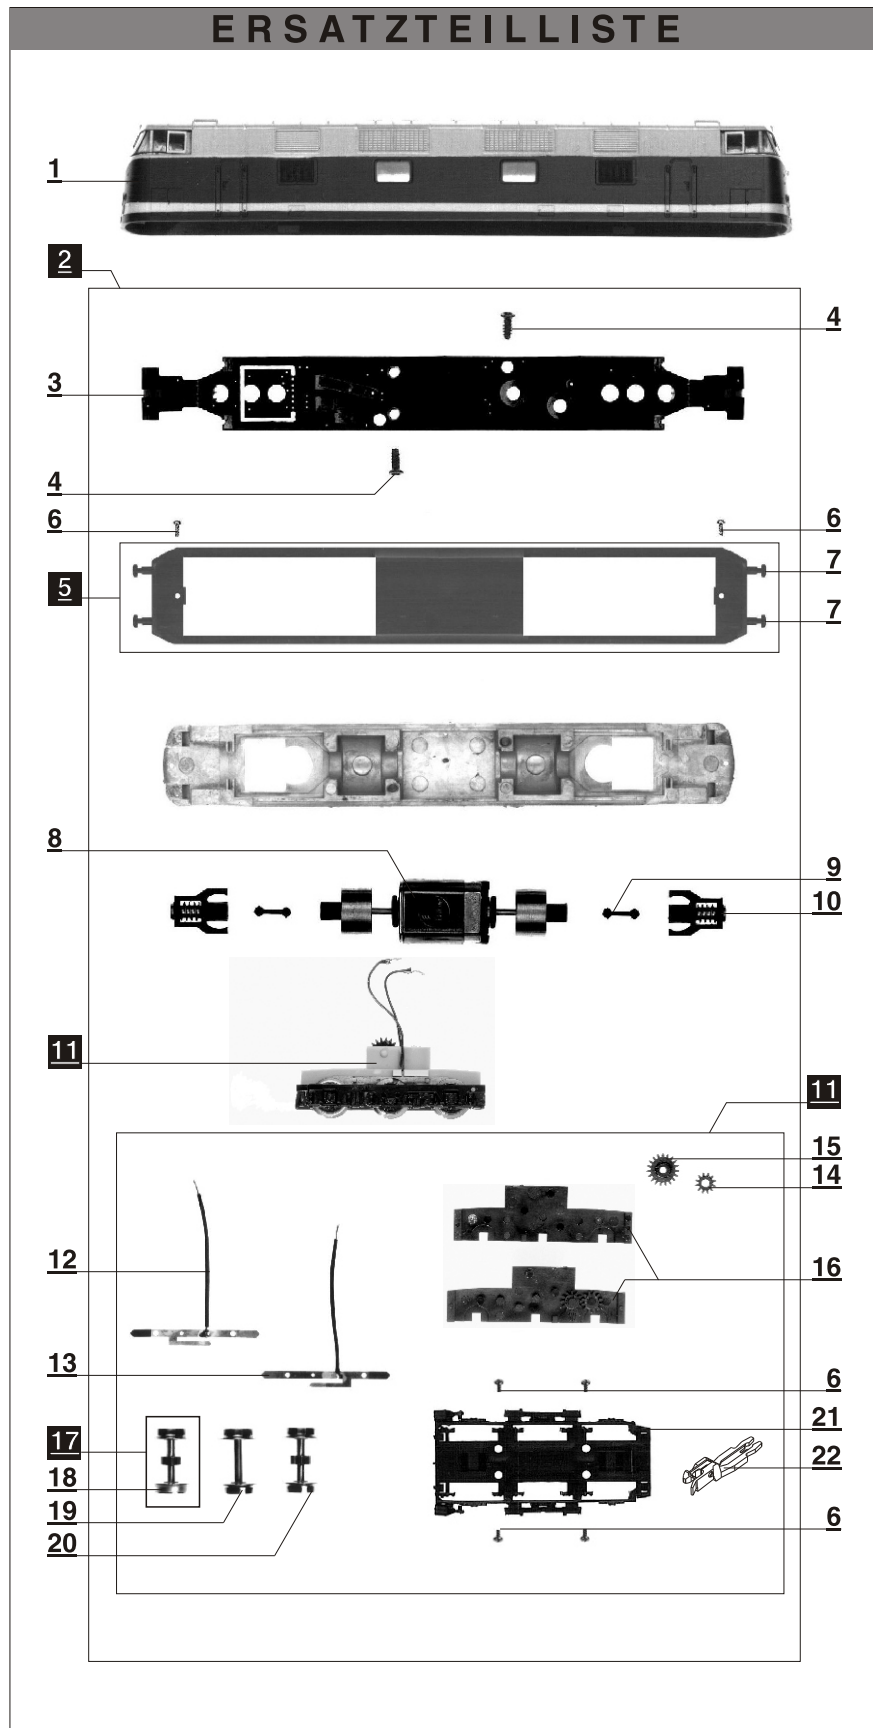

V 180 der DR, Ep. III - Art.-Nr. 02655

ERSATZTEILLISTE

Lfd.Nr.	Bezeichnung	Art.-Nr.
1	Oberteil, vollst.	200453
2	Fahrgestell, vollst.	200451
3	Leiterplatte	396390
4	Schraube DG KB 2,2x6	393410
5	Unterteil, vollst.	200449
6	Schraube PT KB 1,5x4	393310
7	Pufferteller, ballig	316840
8	Motor, vollst.	201540
9	Kardanwelle 11	321050
10	Schaft, mont.	200455
11	Drehgestell, vollst.	201910
12	Stromfeder, rechts; vollst.	201060
13	Stromfeder, links; vollst.	201070
14	Stirnrad z 12	311130
15	Stirnrad z 19	307250
16	Drehgestell, Teil A+	324030
	Drehgestell, Teil B	324040
17	Treibradsatz mit Haftreifen	207200
18	Haftreifen	398595
19	Laufbandsatz	207180
20	Treibradsatz	207210
21	Drehgestellverkleidung, mont.	220460
22	Kupplung	210340
o. Abb.	Zurüstsatz	200570