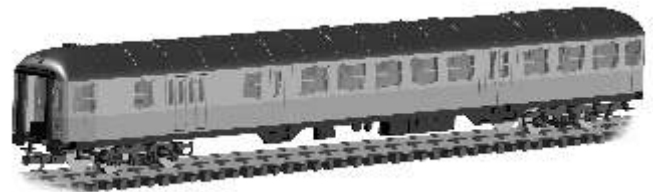

- Steuerwagen (BDnrzf 740) der DB, Ep. IV - Art.-Nr.: 13840
- Steuerwagen (BDnrzf 740/mint) der DB AG, Ep. V - Art.-Nr.: 13841
- Steuerwagen (BDnrzf 740/rot) der DB AG, Ep. V - Art.-Nr.: 13842
- Steuerwagen (BDnrzf 740) der DB, Ep. IV - Art.-Nr.: 13843
- Steuerwagen (Bdnf 740) der DB, Ep. IV - Art.-Nr.: 290537, Set 01555

- Steuerwagen (Bdnf 738) der DB, Ep. III - Art.-Nr.: 13830
- Steuerwagen (Bdnf 738) der DB, Ep. IV - Art.-Nr.: 13831