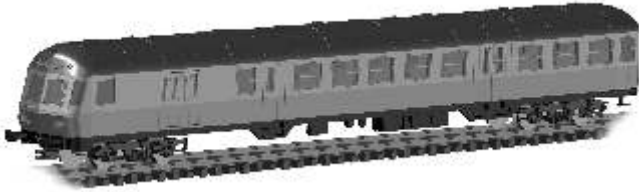

- Steuerwagen (BDnrzf 740) der DB, Ep. IV - Art.-Nr.: 13840
- Steuerwagen (BDnrzf 740/mint) der DB AG, Ep. V - Art.-Nr.: 13841
- Steuerwagen (BDnrzf 740/rot) der DB AG, Ep. V - Art.-Nr.: 13842
- Steuerwagen (BDnrzf 740) der DB, Ep. IV - Art.-Nr.: 13843
- Steuerwagen (Bdnf 740) der DB, Ep. IV - Art.-Nr.: 290537, Set 01555

- Steuerwagen (Bdnf 738) der DB, Ep. III - Art.-Nr.: 13830
- Steuerwagen (Bdnf 738) der DB, Ep. IV - Art.-Nr.: 13831