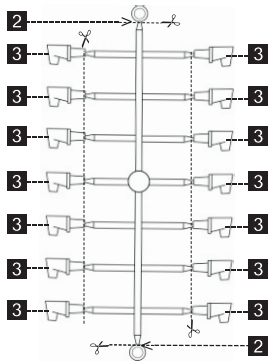

Art.-Nr. 13149 – Abteilwagen mit Bremserhaus der KPEV, Ep. I
Art.-Nr. 01682 – Abteilwagenset mit Bremserhaus (3-teilig) der KPEV, Ep. I

© TILLIG

ZURÜSTTEILE DER ABTEILWAGEN

© TILLIG

- 1** Griffstange (nur für Abteilwagen mit Bremserhaus)
- auf Stirnseite in vorhandene Löcher stecken
- 2** Toilettenlüfter
- auf vorhandene Markierungen kleben
- 3** Dachlüfter
- in dafür vorgesehene Bohrungen stecken