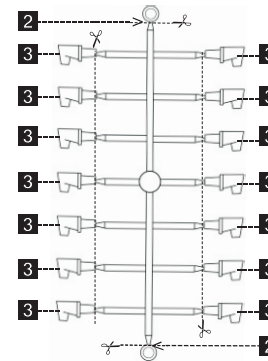

Art.-Nr. 13149 – Abteilwagen mit Bremserhaus der KPEV, Ep. I
Art.-Nr. 01682 – Abteilwagenset mit Bremserhaus (3-teilig) der KPEV, Ep. I

© TILLIG

ZURÜSTTEILE DER ABTEILWAGEN

© TILLIG

- 1** Griffstange (nur für Abteilwagen mit Bremserhaus)
- auf Stirnseite in vorhandene Löcher stecken
- 2** Toilettenlüfter
- auf vorhandene Markierungen kleben
- 3** Dachlüfter
- in dafür vorgesehene Bohrungen stecken