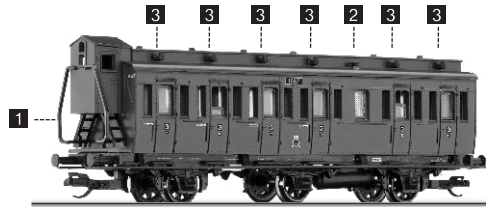

Art.-Nr. 13149 – Abteilwagen mit Bremserhaus der KPEV, Ep. I
Art.-Nr. 01682 – Abteilwagenset mit Bremserhaus (3-teilig) der KPEV, Ep. I

© TILLIG

ZURÜSTTEILE DER ABTEILWAGEN

© TILLIG

- 1** Griffstange (nur für Abteilwagen mit Bremserhaus)
- auf Stirnseite in vorhandene Löcher stecken
- 2** Toilettenlüfter
- auf vorhandene Markierungen kleben
- 3** Dachlüfter
- in dafür vorgesehene Bohrungen stecken