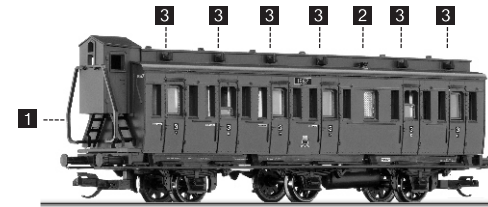

Art.-Nr. 13149 – Abteilwagen mit Bremserhaus der KPEV, Ep. I
Art.-Nr. 01682 – Abteilwagenset mit Bremserhaus (3-teilig) der KPEV, Ep. I

© TILLIG

ZURÜSTTEILE DER ABTEILWAGEN

© TILLIG

- 1** Griffstange (nur für Abteilwagen mit Bremserhaus)
- auf Stirnseite in vorhandene Löcher stecken
- 2** Toilettenlüfter
- auf vorhandene Markierungen kleben
- 3** Dachlüfter
- in dafür vorgesehene Bohrungen stecken