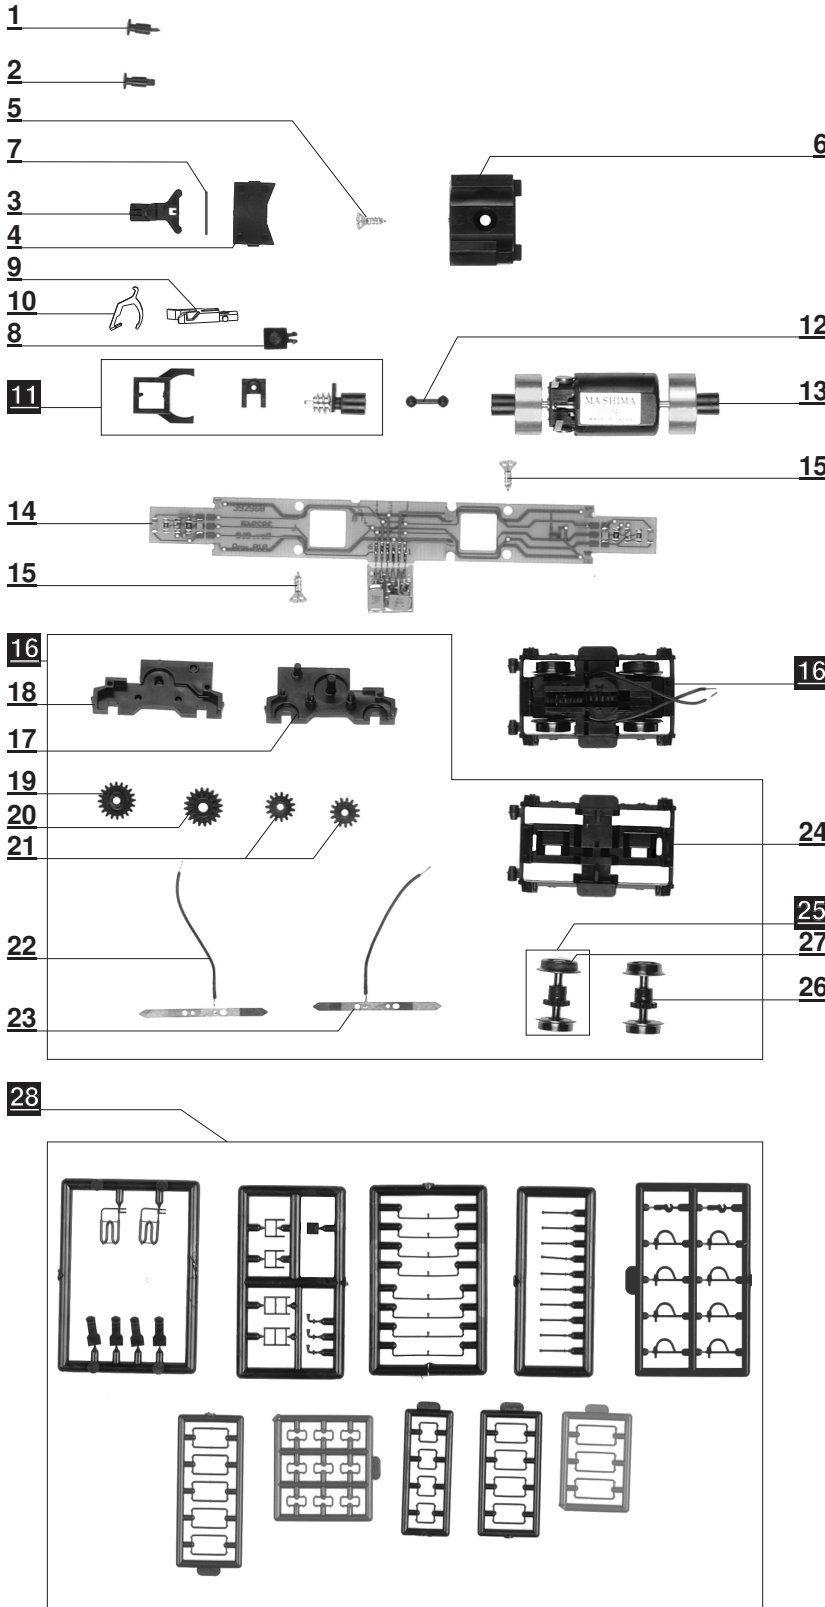

Art.-Nr.: 500568 - BR 745 "Railtransport", Ep. V (Bausatz)

Art.-Nr.: 500569 - BR 745 "Railtransport", Ep. V

### ERSATZTEILLISTE

Lfd.Nr. Bezeichnung Art.-Nr.

1	Puffer, flach	303080
2	Puffer, ballig	303090
3	Deichsel, kurz	303150
4	Klemmplatte	303130
5	Schraube 2,2x6	393410
6	Motorhalter	304670
7	Feder 0,15x16,6	380980
8	Aufnahme	321030
9	Kupplungskopf	300672
10	Kupplungshaken	330049
11	Schaft, mont.	200455
12	Kardanwelle	306700
13	Motor, vollst.	200456
14	Leiterplatte, vollst.	200457
15	Senkschraube	393220
16	Drehgestell, vollst.	200423
17	Drehgestell Teil A	303050
18	Drehgestell Teil B	303060
19	Stirnrad z 19	307250
20	Zahnrad z 20/13	318660
21	Zahnrad z 15	303040
22	Stromfeder re., vollst.	200421
23	Stromfeder li., vollst.	200422
24	Drehgestellverkleidung	307280
25	Treibbradsatz m. Haftreifen	200419
26	Treibbradsatz	209120
27	Haftreifen	398595
28	Zurüstbeutel gr/sw/rt	520477