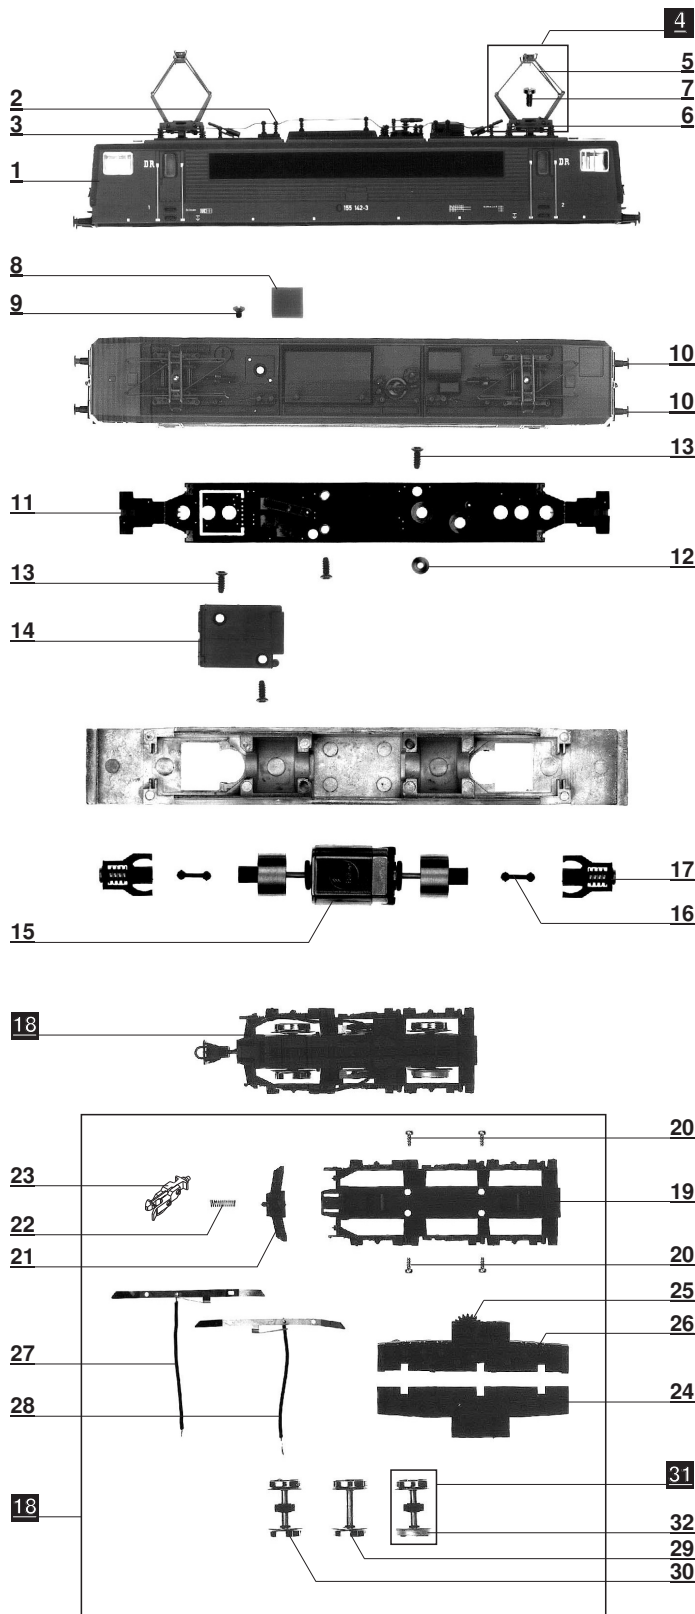

ERSATZTEILLISTE

Lfd. Nr.	Bezeichnung	Art.-Nr.
1	Oberteil, vollst. (02330)	200650
	Oberteil, vollst. (02332)	200690
	Oberteil, vollst. (02334)	202770
	Oberteil, vollst. (02335)	201376
	Oberteil, vollst. (02336)	201774
2	GS-Dachteile, braun (02330/32)	203480
	GS-Dachteile, weiß (02332)	203510
	GS-Dachteile, rot (02334)	203500
	GS-Dachteile, grau (02334/35/36)	203490
3	GS-Stützisolatoren	203740
4	Dach-SA, kompl. (02330/32)	202080
	Dach-SA, kompl. (02334)	202290
	Dach-SA, kompl. (02335/36)	201377
5	Dach-SA; RBS 58, rot (02330/32)	395980
	Dach-SA; RBS 58, gr. (02334)	395960
	Einholm-Dachstromabnehmer (02335)	395080
6	Unterteil für SA (02330/32)	227110
	Unterteil für SA (02334/35/36)	208080
7	Zylinderschraube M 1,7x5	393910
	Zylinderschraube M 1,7x3,5 (02335/36)	393900
8	Dachlüfter (02330)	207050
	Dachlüfter (02332)	207060
	Dachlüfter (02334/35/36)	208070
9	Senkschraube M 2x3	393240
10	Puffer (02330/34/35/36)	316840
	Puffer (02332)	316860
11	Leiterplatte	396390
12	Gewindebuchse	340680
13	Schraube DG KB 2,2x6	393410
14	Behälter (02330)	318800
	Behälter (02332)	318840
	Behälter (02334/35/36)	313290
15	Motor, vollst.	201540
16	Kardanwelle	322670
17	Schaft, mont.	200455
18	Drehgestell, vollst. (02330)	200670
	Drehgestell, vollst. (02332)	200710
	Drehgestell, vollst. (02334/35/36)	202760
19	Drehgestellverkleid. (02330)	318790
	Drehgestellverkleid. (02332)	318830
	Drehgestellverkleid. (02334/35/36)	313300
20	Schraube PT KB 1,5x4	393310
21	Schienenräumer (02330)	316680
	Schienenräumer (02332)	321910
	Schienenräumer (02334/35/36)	316680
22	Kupplungsdruckfeder	396170
23	Kupplung	210810
24	Drehgestell, Teil A (02330)	322440
	Drehgestell, Teil B (02330)	322450
	Drehgestell, Teil A (02332)	324050
	Drehgestell, Teil B (02332)	324060
	Drehgestell, Teil A (02334/35/36)	313310
	Drehgestell, Teil B (02334/35/36)	313320
25	Stirnrad z 19	307250
26	Stirnrad z 12	311130
27	Stromfeder, rechts	200900
28	Stromfeder, links	200910
29	Lauftradsatz (02330)	205478
	Lauftradsatz (02332)	205476
	Lauftradsatz (02334/35/36)	205477
30	Treibtradsatz (02330)	205475
	Treibtradsatz (02332)	205473
	Treibtradsatz (02334/35/36)	205474
31	Treibtradsatz m.H. (02330)	200934
	Treibtradsatz m.H. (02332)	200932
	Treibtradsatz m.H. (02334/35/36)	200933
32	Halftreifen	398590