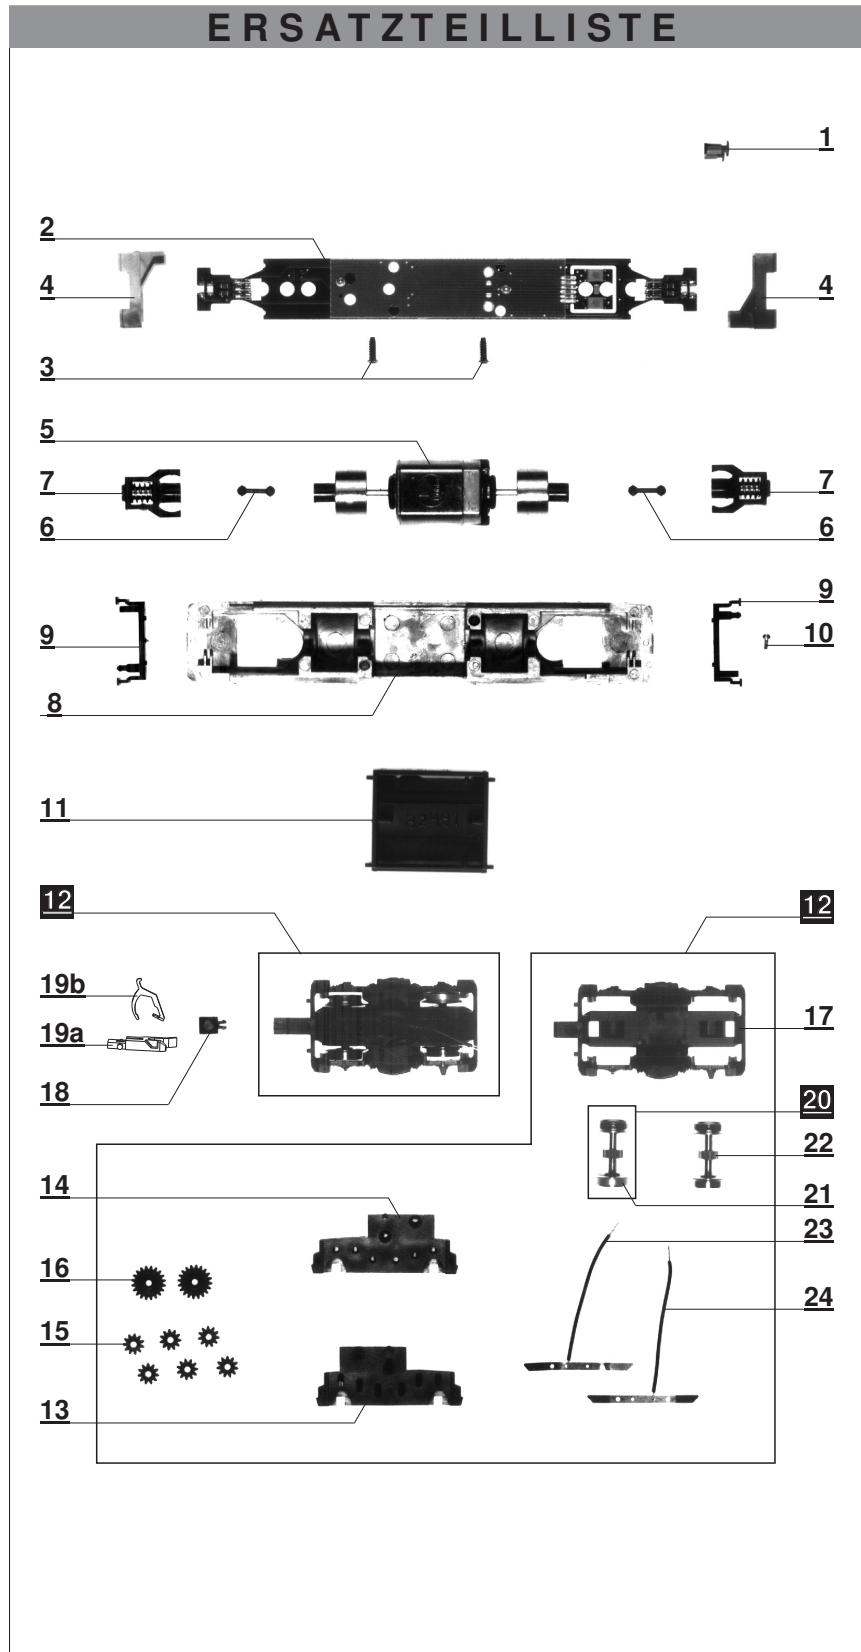

Art.-Nr.: 500518 - BR 218 "Touristik" der DB AG, Ep. V

(in Koop. mit WRBusiness)

ERSATZTEILLISTE

Lfd.Nr.	Bezeichnung	Art.-Nr.
1	Puffer, ballig	316840
2	Leiterplatte	396390
3	Schraube DG KB 2,2x6	393410
4	Führerstand	326050
5	Motor, vollst.	201540
6	Kardanwelle 7	322670
7	Schaft, mont.	200455
8	Rahmen	350600
9	Frontsatz	301950
10	Schraube PT KB 1,5x3	393310
11	Tank	301910
12	Drehgestell, vollst.	201004
13	Drehgestell - Teil A	324840
14	Drehgestell - Teil B	324850
15	Zahnrad z 11	323530
16	Zahnrad z 19	307250
17	Drehgestellverkleidung	324830
18	Aufnahme	321030
19a	Kupplungskopf	300672
19b	Kupplungshaken	330049
20	Treibbradsatz m. Haftreifen	201100
21	Haftreifen	398595
22	Treibbradsatz	207260
23	Stromfeder, rechts, vollst.	202640
24	Stromfeder, links, vollst.	202650