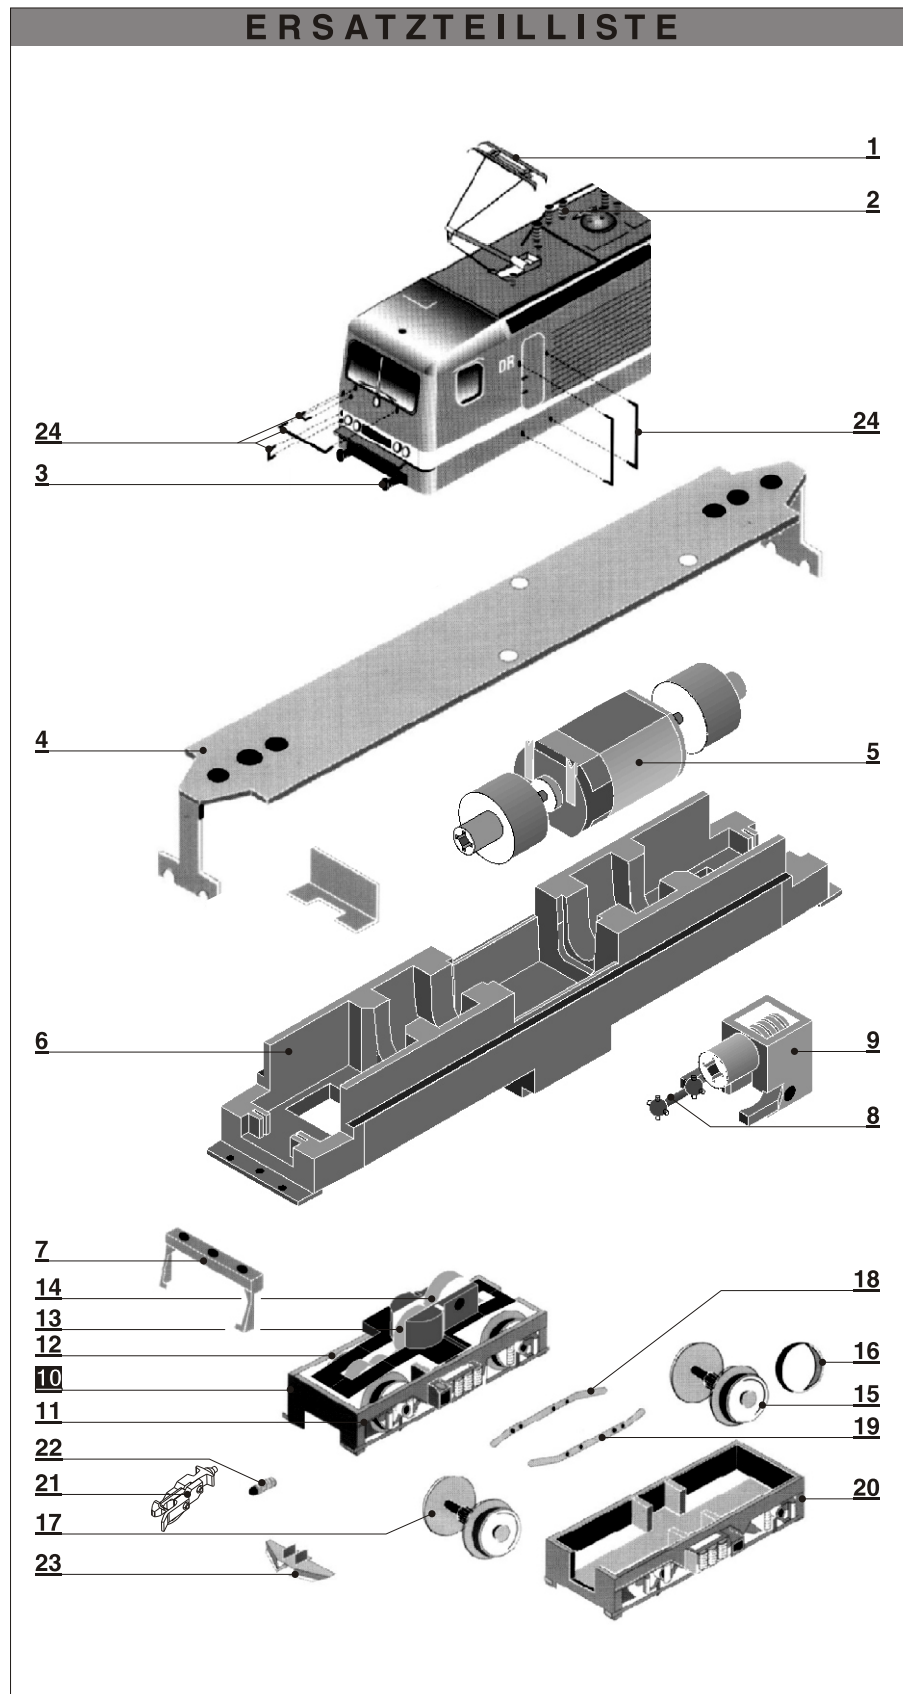

Art.-Nr. 02360 - BR 212 "Weiße Lady"  
der DR, Ep. IV

### ERSATZTEILLISTE

Lfd.Nr.	Bezeichnung	Art.-Nr.
1	Pantograph	395990
	o. Abb. Unterlage für Pantograph	207350
	o. Abb. Stützisolator für Pantograph	321500
2	GS Dachteile für E-Lok	203480
3	Puffer	316840
4	Leiterplatte	396390
5	Motor, komplett	201540
6	Rahmen, lack.	209190
7	Steckdosensatz	209180
8	Kardanwelle	322670
9	Schaft, montiert	200455
10	Drehgestell, komplett	200082
11	Drehgestell A	300680
12	Drehgestell B	300690
13	Stirnrad z 12	311130
14	Stirnrad z 19	307250
15	Radsatz mit Haftreifen	200079
16	Haftreifen	398590
17	Radsatz	200081
18	Stromfeder, vollst., rechts	202640
19	Stromfeder, vollst., links	202650
20	Drehgestellblende	300670
21	Kupplung	210810
22	Kupplungsdruckfeder	396170
23	Schienenräumer	322620
24	Zurüüsteile	200043