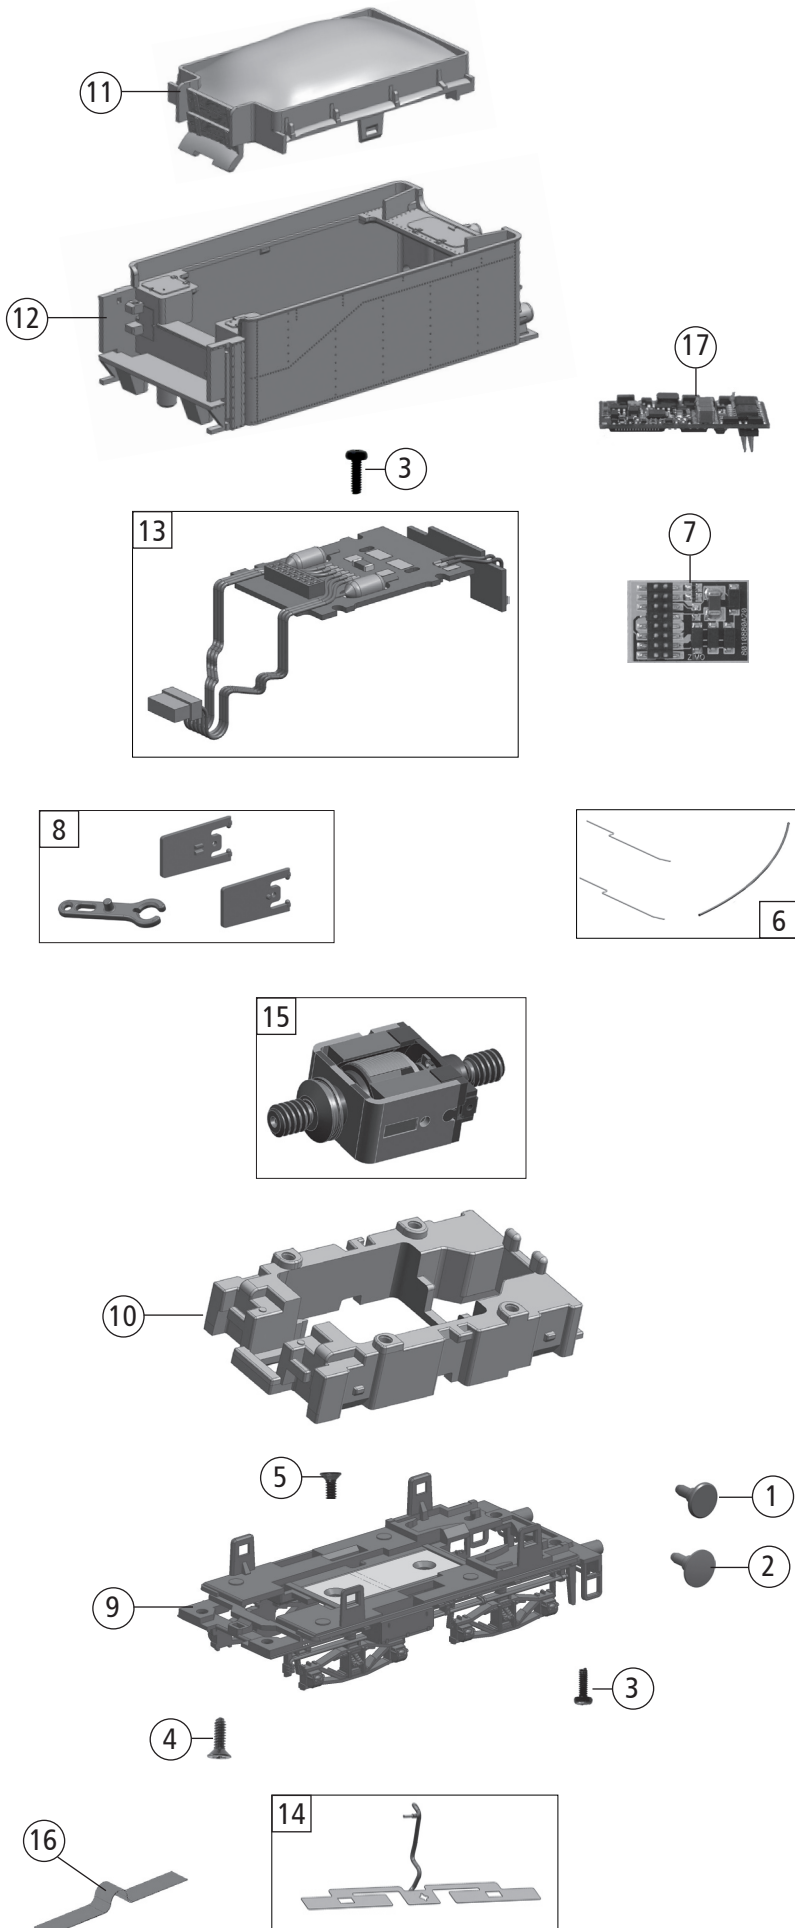

Pos. Nr. Pos.no.	Beschreibung Description	Art.-Nr. Art.no.	Preisgruppe Price bracket
36053	DRG BR 38	=	
36054		=	🔊
1	Puffer rund flach - Metall Buffer round flat- metal	107658	5
2	Puffer rund gewölbt - Metall Buffer round vaulted - metal	107659	5
3	GF-Schraube M1,6x4 GF-Screw M1,6x4	114850	3
4	SK-Schraube M1,6x4 SK-Screw M1,6x4	115161	3
5	SK-Schraube M1,6x3 SK-Screw M1,6x3	125023	3
6	TS - Federn Part set spring	126631	10
7	Brückenstecker 16 Plux Connector 16 Plux	129630	10
8	TS- Lok Tenderkupplung Part set loco- tender coupler	132154	8
9	Tenderrahmen lackiert Tender frame coated	132165	10
10	Tendergrundrahmen lack. Tender main frame coated	132173	14
11	Tender Oberteil lackiert Tender part coated	133919	12
12	Tendergehäuse Tender body	133918	19
13	Tenderplatine Printed circuit ass.for tender	132809	24
14	Tenderradkontakt kpl. Wheel contact tender ass.	132188	8
15	Motorbaugruppe Motor	133913	32
16	Radachsfeder Wheelaxle spring	133914	5
Sound			
17	Sounddecoder Sounddecoder	129300	39