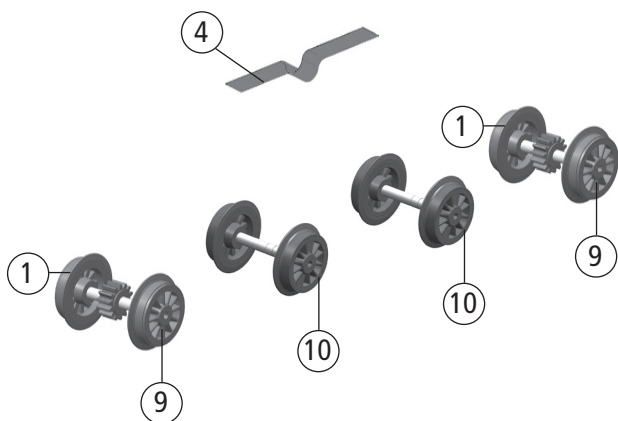

Pos. Nr. Pos.no.	Beschreibung Description	Art.-Nr. Art.no.	Preisgruppe Price bracket
36053	DRG BR 38		
36054			
1	Haftring N-Spur 7,8 mm 10 Stk. Set w. traction tieres 10pieces	85617	10
2	Schneckenzahnrad Z=22/12 M=0,3 Worm gear Z=22/12 M=0,3	86482	4
3	Zahnrad Z=14 gerade M=0.3 rot Gear Z=14 red	86496	3
4	Radachsfeder Wheelaxle spring	133914	5
5	SK-Schraube M1,6x5 SK-Screw M1,6x5	115317	4
6	TT Profi Steckkupplung TT-Profi Coupler	130090	6
7	Bremsbacken Tender Brake shoes	132167	7
8	TS- Getriebe Part set gear	132177	16
9	Radsatz m.2Haftringen Wheelset w. 2 traction tieres	132190	12
10	Radsatz o. Haftringen Wheelset without traction tieres	132191	11
11	Zurüstbeutel Bag w. accessories	132199	12

Ersatzteile erhalten Sie bei Ihrem Fachhändler, oder Ihrer Landesvertretung:
You can order your Replacement Parts at your local dealer, your country representative: