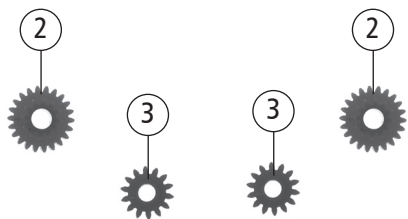

Pos. Nr. Pos.no.	Beschreibung Description	Art.-Nr. Art.no.	Preisgruppe Price bracket
36053	DRG BR 38		
36054			
1	Haftring N-Spur 7,8 mm 10 Stk. Set w. traction tieres 10pieces	85617	10
2	Schneckenzahnrad Z=22/12 M=0,3 Worm gear Z=22/12 M=0,3	86482	4
3	Zahnrad Z=14 gerade M=0.3 rot Gear Z=14 red	86496	3
4	Radachsfeder Wheelaxle spring	133914	5
5	SK-Schraube M1,6x5 SK-Screw M1,6x5	115317	4
6	TT Profi Steckkupplung TT-Profi Coupler	130090	6
7	Bremsbacken Tender Brake shoes	132167	7
8	TS- Getriebe Part set gear	132177	16
9	Radsatz m.2Haftringen Wheelset w. 2 traction tieres	132190	12
10	Radsatz o. Haftringen Wheelset without traction tieres	132191	11
11	Zurüstbeutel Bag w. accessories	132199	12

Ersatzteile erhalten Sie bei Ihrem Fachhändler, oder Ihrer Landesvertretung:
You can order your Replacement Parts at your local dealer, your country representative: