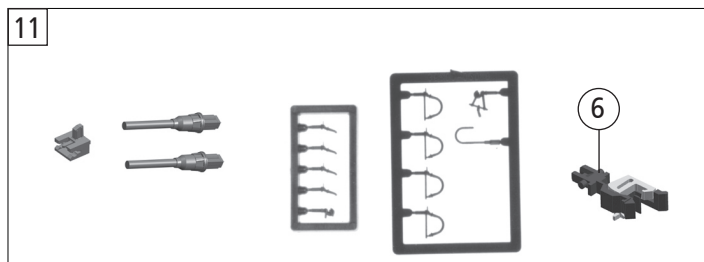

Pos. Nr. Pos.no.	Beschreibung Description	Art.-Nr. Art.no.	Preisgruppe Price bracket
36053	DRG BR 38		
36054			
1	Haftring N-Spur 7,8 mm 10 Stk. Set w. traction tieres 10pieces	85617	10
2	Schneckenzahnrad Z=22/12 M=0,3 Worm gear Z=22/12 M=0,3	86482	4
3	Zahnrad Z=14 gerade M=0.3 rot Gear Z=14 red	86496	3
4	Radachsfeder Wheelaxle spring	133914	5
5	SK-Schraube M1,6x5 SK-Screw M1,6x5	115317	4
6	TT Profi Steckkupplung TT-Profi Coupler	130090	6
7	Bremsbacken Tender Brake shoes	132167	7
8	TS- Getriebe Part set gear	132177	16
9	Radsatz m.2Haftringen Wheelset w. 2 traction tieres	132190	12
10	Radsatz o. Haftringen Wheelset without traction tieres	132191	11
11	Zurüstbeutel Bag w. accessories	132199	12

Ersatzteile erhalten Sie bei Ihrem Fachhändler, oder Ihrer Landesvertretung:
You can order your Replacement Parts at your local dealer, your country representative: