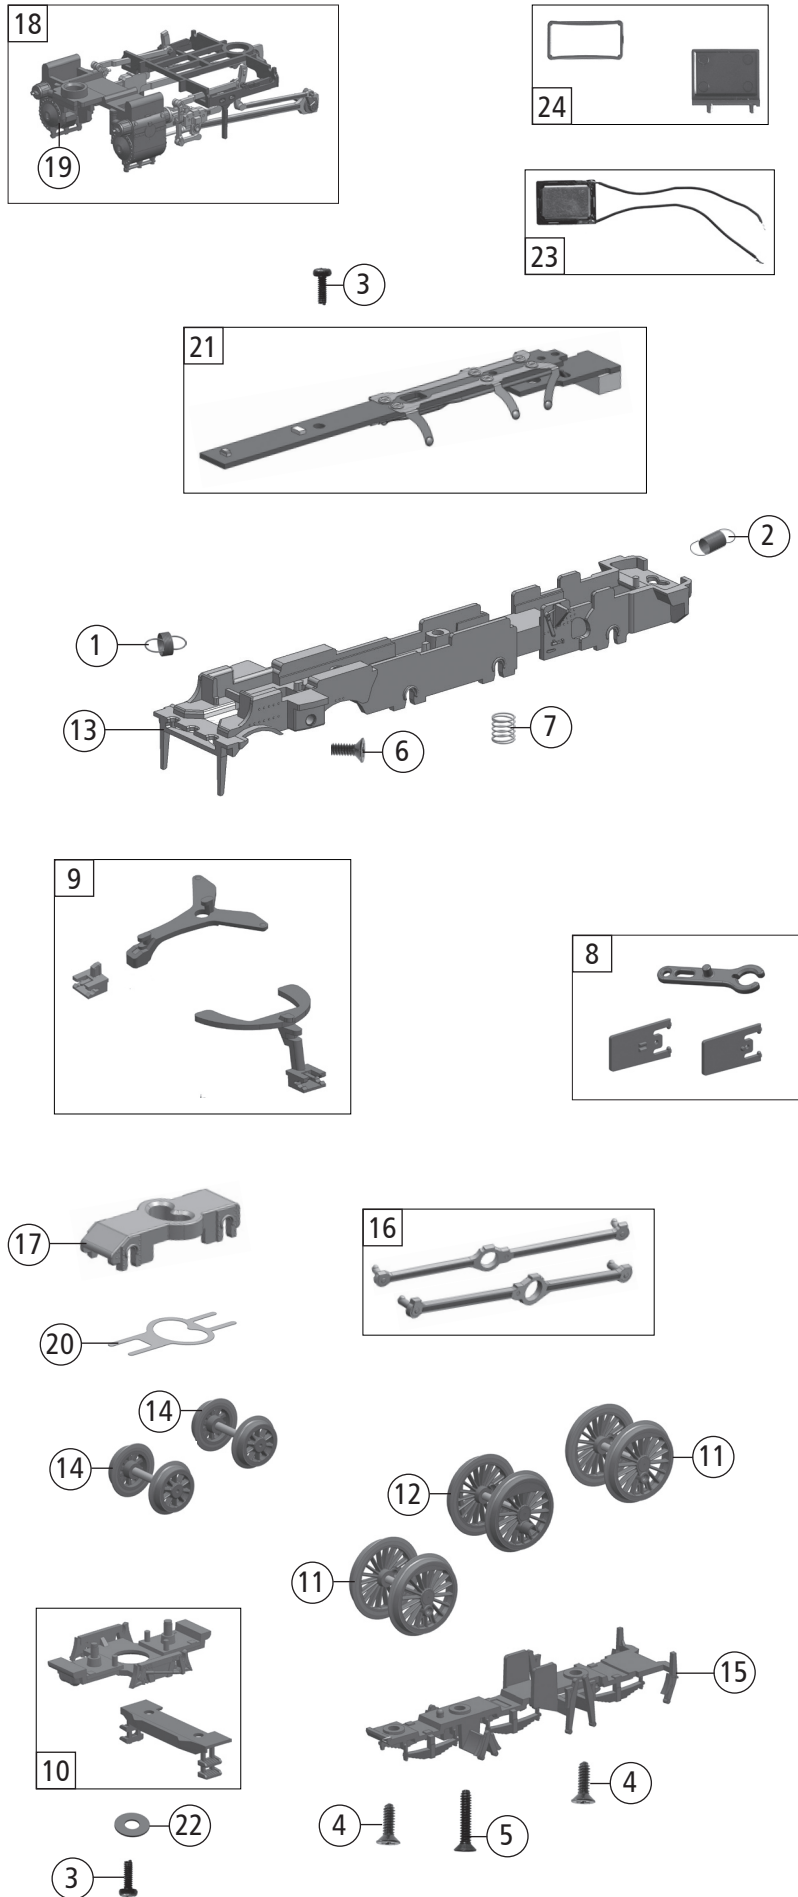

Änderungen in Konstruktion und Ausführung vorbehalten
We reserve the right to change the construction and specification

Pos. Nr. Pos.no.	Beschreibung Description	Art.-Nr. Art.no.	Preisgruppe Price bracket
36053	DRG BR 38	=	
36054		=	🔊
1	Zugfeder Spring	86249	3
2	Zugfeder Spring	109832	3
3	GF-Schraube M1,6x4 GF-Screw M1,6x4	114850	3
4	SK-Schraube M1,6x5 SK-Screw M1,6x5	115317	4
5	SK-Schraube M1,6x10 SK-Screw M1,6x10	116089	3
6	SK-Schraube M1,6x3 SK-Screw M1,6x3	125023	3
7	Federn 3Stk. Spring 3pieces	126616	9
8	TS- Lok Tenderkupplung, Tendertüren Part set loco- tender coupler, tender doors	132154	8
9	TS- Deichseln Part set drawbar	132155	7
10	TS-Vorlaufgestellbod., Tender-Treppen Part set pilot frame bottom, tender steps	132159	7
11	Treibradsatz Wheelset	132160	12
12	Treibradsatz Wheelset	132161	12
13	Lokgrundrahmen Loco frame	132162	19
14	Vorlaufradsatz Pilot wheelset	132163	10
15	Lokboden Loco bottom	132164	6
16	TS- Kuppelstangen Part set connecting rod	132172	11
17	Vorlaufgestell lackiert Pilot frame coated	132180	11
18	Steuerung kpl. Steering ass.	133912	24
19	Zylinderblock Cylinder block	133910	10
20	Vorlaufradsatzfeder Spring	132183	6
21	Kesselplatine Printed circuit ass.	132801	24
22	Beilagscheibe Washer	132185	3
Sound			
23	Lautsprecher Loud speaker	129524	16
24	TS-Lautsprechergehäuse u. Halterung Part set loudspeaker body, holder	132145	7