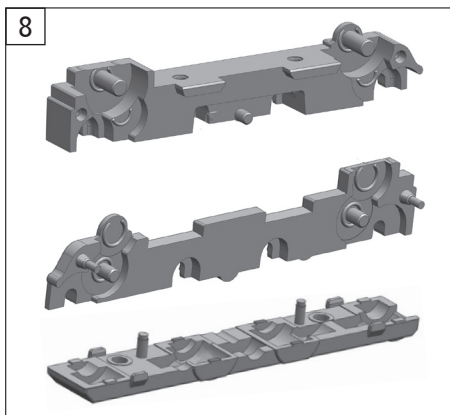

Pos. Nr. Pos.no.	Beschreibung Description	Art.-Nr. Art.no.	Preisgruppe Price bracket
36053	DRG BR 38		
36054			
1	Haftring N-Spur 7,8 mm 10 Stk. Set w. traction tieres 10pieces	85617	10
2	Schneckenzahnrad Z=22/12 M=0,3 Worm gear Z=22/12 M=0,3	86482	4
3	Zahnrad Z=14 gerade M=0.3 rot Gear Z=14 red	86496	3
4	Radachsfeder Wheelaxle spring	133914	5
5	SK-Schraube M1,6x5 SK-Screw M1,6x5	115317	4
6	TT Profi Steckkupplung TT-Profi Coupler	130090	6
7	Bremsbacken Tender Brake shoes	132167	7
8	TS- Getriebe Part set gear	132177	16
9	Radsatz m.2Haftringen Wheelset w. 2 traction tieres	132190	12
10	Radsatz o. Haftringen Wheelset without traction tieres	132191	11
11	Zurüstbeutel Bag w. accessories	132199	12

Ersatzteile erhalten Sie bei Ihrem Fachhändler, oder Ihrer Landesvertretung:
You can order your Replacement Parts at your local dealer, your country representative: