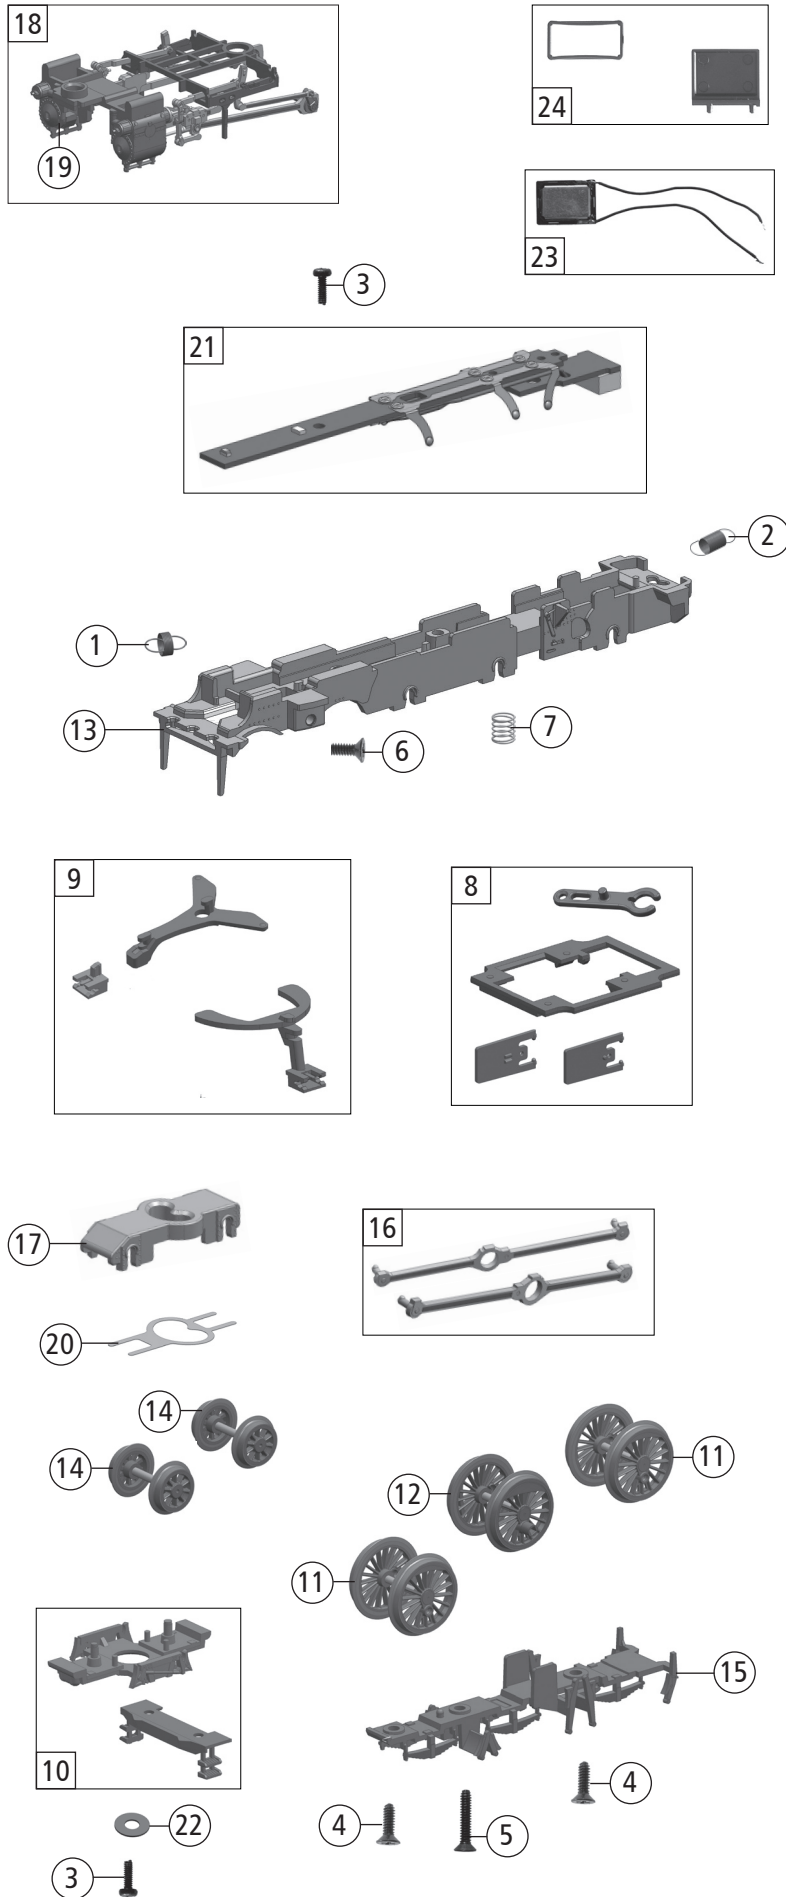

Pos. Nr. Pos.no.	Beschreibung Description	Art.-Nr. Art.no.	Preisgruppe Price bracket
1	Zugfeder Spring	86249	3
2	Zugfeder Spring	109832	3
3	GF-Schraube M1,6x4 GF-Screw M1,6x4	114850	3
4	SK-Schraube M1,6x5 SK-Screw M1,6x5	115317	4
5	SK-Schraube M1,6x10 SK-Screw M1,6x10	116089	3
6	SK-Schraube M1,6x3 SK-Screw M1,6x3	125023	3
7	Federn 3Stk. Spring 3pieces	126616	9
8	TS- Lok Tenderkupplung Part set loco- tender coupler	132154	8
9	TS- Deichseln, Platten Part set drawbar, plates	132155	7
10	TS-Vorlaufgestellbod., Tender-Treppen Part set pilot frame bottom, tender steps	132159	7
11	Treibradsatz bedruckt Wheelset printed	132160	12
12	Treibradsatz bedruckt Wheelset printed	132161	12
13	Lokgrundrahmen Loco frame	132162	19
14	Vorlaufradsatz bedruckt Pilot wheelset printed	132163	10
15	Lokboden Loco bottom	132164	6
16	TS- Kuppelstangen Part set connecting rod	132172	11
17	Vorlaufgestell lackiert Pilot frame coated	132180	11
18	Steuerung kpl. Steering ass.	132181	24
19	Zylinderblock Cylinder block	132182	10
20	Vorlaufradsatzfeder Spring	132183	6
21	Kesselplatine Printed circuit ass.	132801	24
22	Beilagscheibe Washer	132185	3
Sound			
23	Lautsprecher Loud speaker	129524	16
24	TS-Lautsprechergehäuse u. Halterung Part set loudspeaker body, holder	132145	7