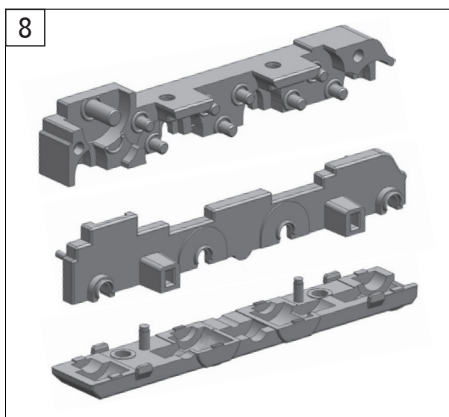

Pos. Nr. Pos.no.	Beschreibung Description	Art.-Nr. Art.no.	Preisgruppe Price bracket
1	Puffer rund flach - Metall Buffer round flat- metal	107658	5
2	Puffer rund gewölbt - Metall Buffer round vaulted - metal	107659	5
3	GF-Schraube M2x6 GF-Screw M2x6	114828	3
4	Kesselboden Boiler bottom	132143	8
5	TS- Wagner Windleitbleche Part set wind guide plate	132144	10
6	Rauchkammerdeckel Smoke chamber lid	132833	8
7	Nummernschild Number board	133067	8
8	TS-Deckel, Lampen Part set lamps. covers	132149	11
9	TS- Rohrleitungen Part set lines	132152	8
10	TS- Handrad, Ventil, Griffe Part set hand wheel, valve...	132153	7
11	TS-Fenster, Lichtleiter, Linse Part set window, light transmission bar, lens	132156	8
12	Führerhaus bedruckt Drivers cab printed	133066	17
13	TS- Rohrleitungen, Auftritt Part set lines, ...	132158	7
14	Lokgewicht, Montagescheibe Loco weight, washer	132174	12
15	Umlauf lackiert Running board coated	133064	20
16	Kessel kpl. Betr.nr. 38 3459 Boiler ass. loco no. 38 3459	133065	30

Pos. Nr. Pos.no.	Beschreibung Description	Art.-Nr. Art.no.	Preisgruppe Price bracket
36051	DR BR 38	=	
36052		=	🔊
1	Puffer rund flach - Metall Buffer round flat- metal	107658	5
2	Puffer rund gewölbt - Metall Buffer round vaulted - metal	107659	5
3	GF-Schraube M1,6x4 GF-Screw M1,6x4	114850	3
4	SK-Schraube M1,6x4 SK-Screw M1,6x4	115161	3
5	SK-Schraube M1,6x3 SK-Screw M1,6x3	125023	3
6	TS - Federn Part set spring	126631	10
7	Brückenstecker 16 Plux Connector 16 Plux	129630	8
8	TS- Lok Tenderkupplung Part set loco- tender coupler	132154	8
9	Tenderrahmen lackiert Tender frame coated	132165	10
10	Tendergrundrahmen lack. Tender main frame coated	132173	14
11	Tender Oberteil lackiert Tender part coated	132178	12
12	Tendergehäuse Tender body	133063	19
13	Tenderplatine Printed circuit ass.for tender	132809	24
14	Tenderradkontakt kpl. Wheel contact tender ass.	132188	8
15	Motorbaugruppe Motor	132189	32
<b>Sound</b>			
16	Sounddecoder Sounddecoder	129300	39