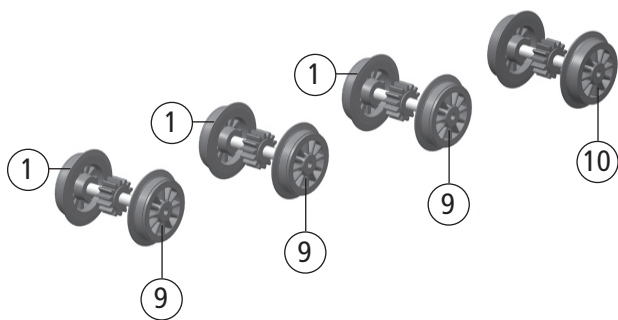

Pos. Nr. Pos.no.	Beschreibung Description	Art.-Nr. Art.no.	Preisgruppe Price bracket
36051	DR BR 38		
36052			
1	Haftring N-Spur 7,8 mm 10 Stk. Set w. traction tieres 10pieces	85617	10
2	Schneckenzahnrad Z=22/12 M=0,3 Worm gear Z=22/12 M=0,3	86482	4
3	Zahnrad Z=14 gerade M=0.3 rot Gear Z=14 red	86496	3
4	Zahnrad Z=13 - gelb Gear Z=13 yellow	86518	3
5	SK-Schraube M1,6x5 SK-Screw M1,6x5	115317	4
6	TT Profi Steckkupplung TT-Profi Coupler	130090	6
7	Bremsbacken Tender Brake shoes	132167	7
8	TS- Getriebe Part set gear	132177	16
9	Radsatz m.2Haftringen Wheelset w. 2 traction tieres	132190	12
10	Radsatz o. Haftringen Wheelset without traction tieres	132191	11
11	Zurüstbeutel Bag w. accessories	132199	12