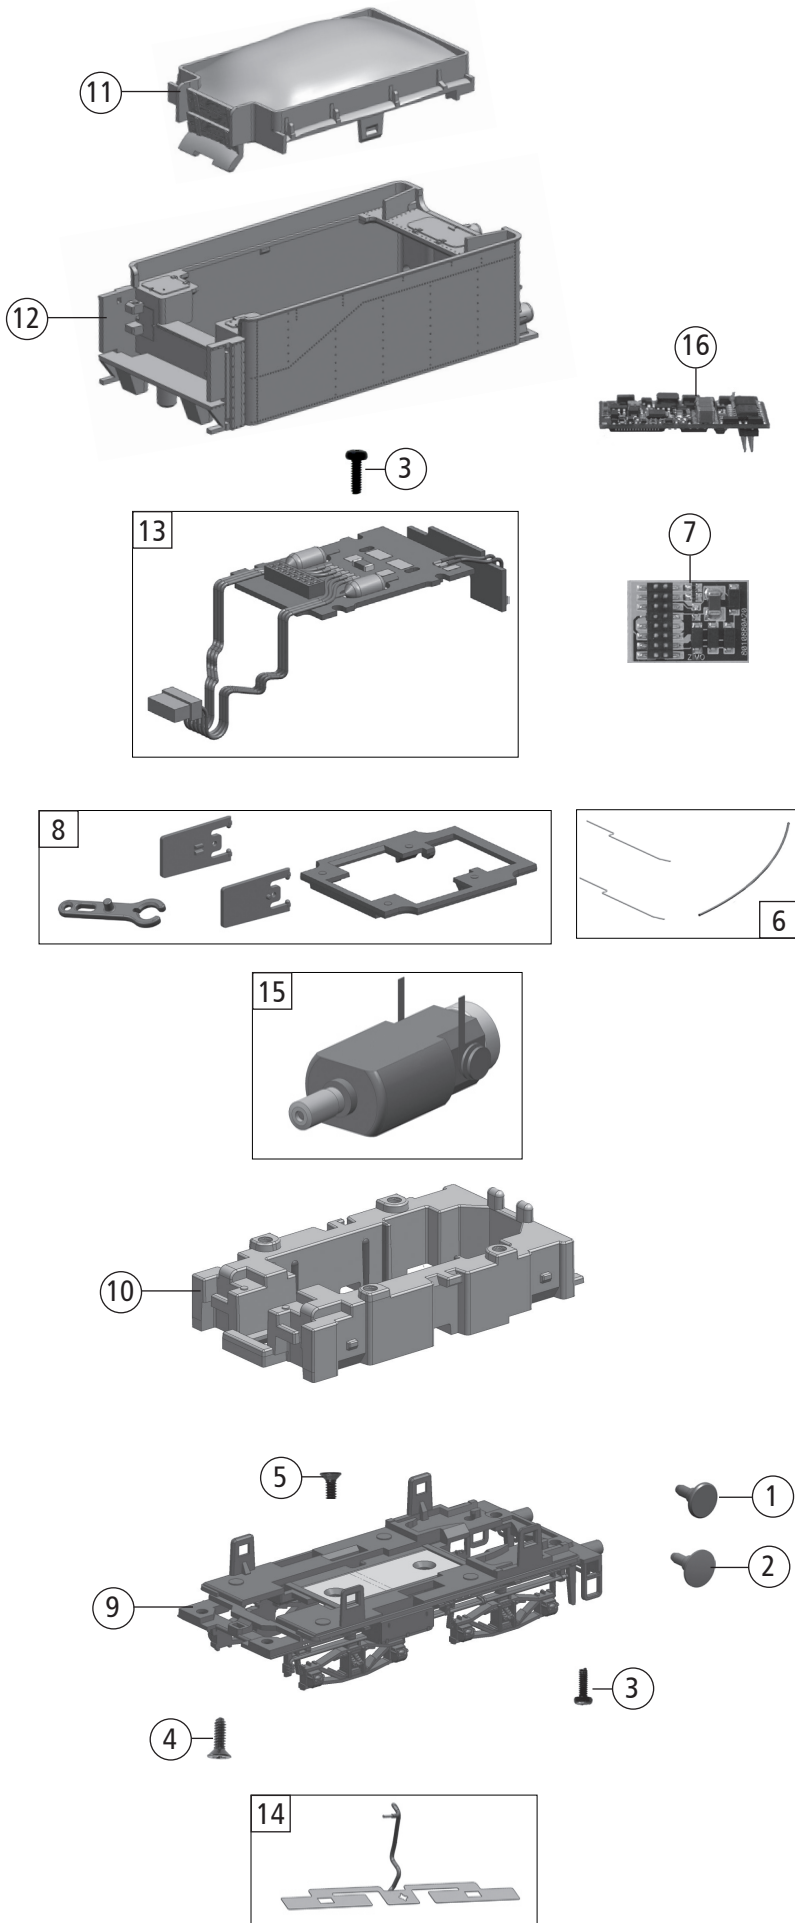

Pos. Nr. Pos.no.	Beschreibung Description	Art.-Nr. Art.no.	Preisgruppe Price bracket
36051	DR BR 38	=	
36052		=	🔊
1	Puffer rund flach - Metall Buffer round flat- metal	107658	5
2	Puffer rund gewölbt - Metall Buffer round vaulted - metal	107659	5
3	GF-Schraube M1,6x4 GF-Screw M1,6x4	114850	3
4	SK-Schraube M1,6x4 SK-Screw M1,6x4	115161	3
5	SK-Schraube M1,6x3 SK-Screw M1,6x3	125023	3
6	TS - Federn Part set spring	126631	10
7	Brückenstecker 16 Plux Connector 16 Plux	129630	8
8	TS- Lok Tenderkupplung Part set loco- tender coupler	132154	8
9	Tenderrahmen lackiert Tender frame coated	132165	10
10	Tendergrundrahmen lack. Tender main frame coated	132173	14
11	Tender Oberteil lackiert Tender part coated	132178	12
12	Tendergehäuse Tender body	133063	19
13	Tenderplatine Printed circuit ass.for tender	132809	24
14	Tenderradkontakt kpl. Wheel contact tender ass.	132188	8
15	Motorbaugruppe Motor	132189	32
Sound			
16	Sounddecoder Sounddecoder	129300	39