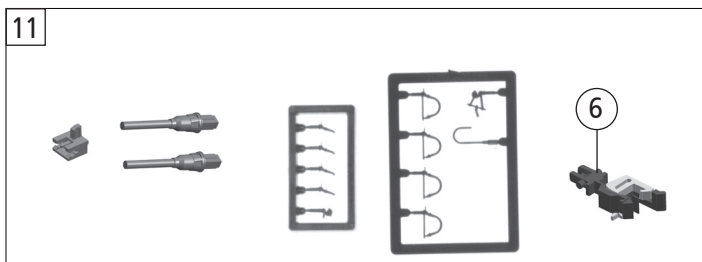

Pos. Nr. Pos.no.	Beschreibung Description	Art.-Nr. Art.no.	Preisgruppe Price bracket
36051	DR BR 38		
36052			
1	Haftring N-Spur 7,8 mm 10 Stk. Set w. traction tieres 10pieces	85617	10
2	Schneckenzahnrad Z=22/12 M=0,3 Worm gear Z=22/12 M=0,3	86482	4
3	Zahnrad Z=14 gerade M=0.3 rot Gear Z=14 red	86496	3
4	Zahnrad Z=13 - gelb Gear Z=13 yellow	86518	3
5	SK-Schraube M1,6x5 SK-Screw M1,6x5	115317	4
6	TT Profi Steckkupplung TT-Profi Coupler	130090	6
7	Bremsbacken Tender Brake shoes	132167	7
8	TS- Getriebe Part set gear	132177	16
9	Radsatz m.2Haftringen Wheelset w. 2 traction tieres	132190	12
10	Radsatz o. Haftringen Wheelset without traction tieres	132191	11
11	Zurüstbeutel Bag w. accessories	132199	12