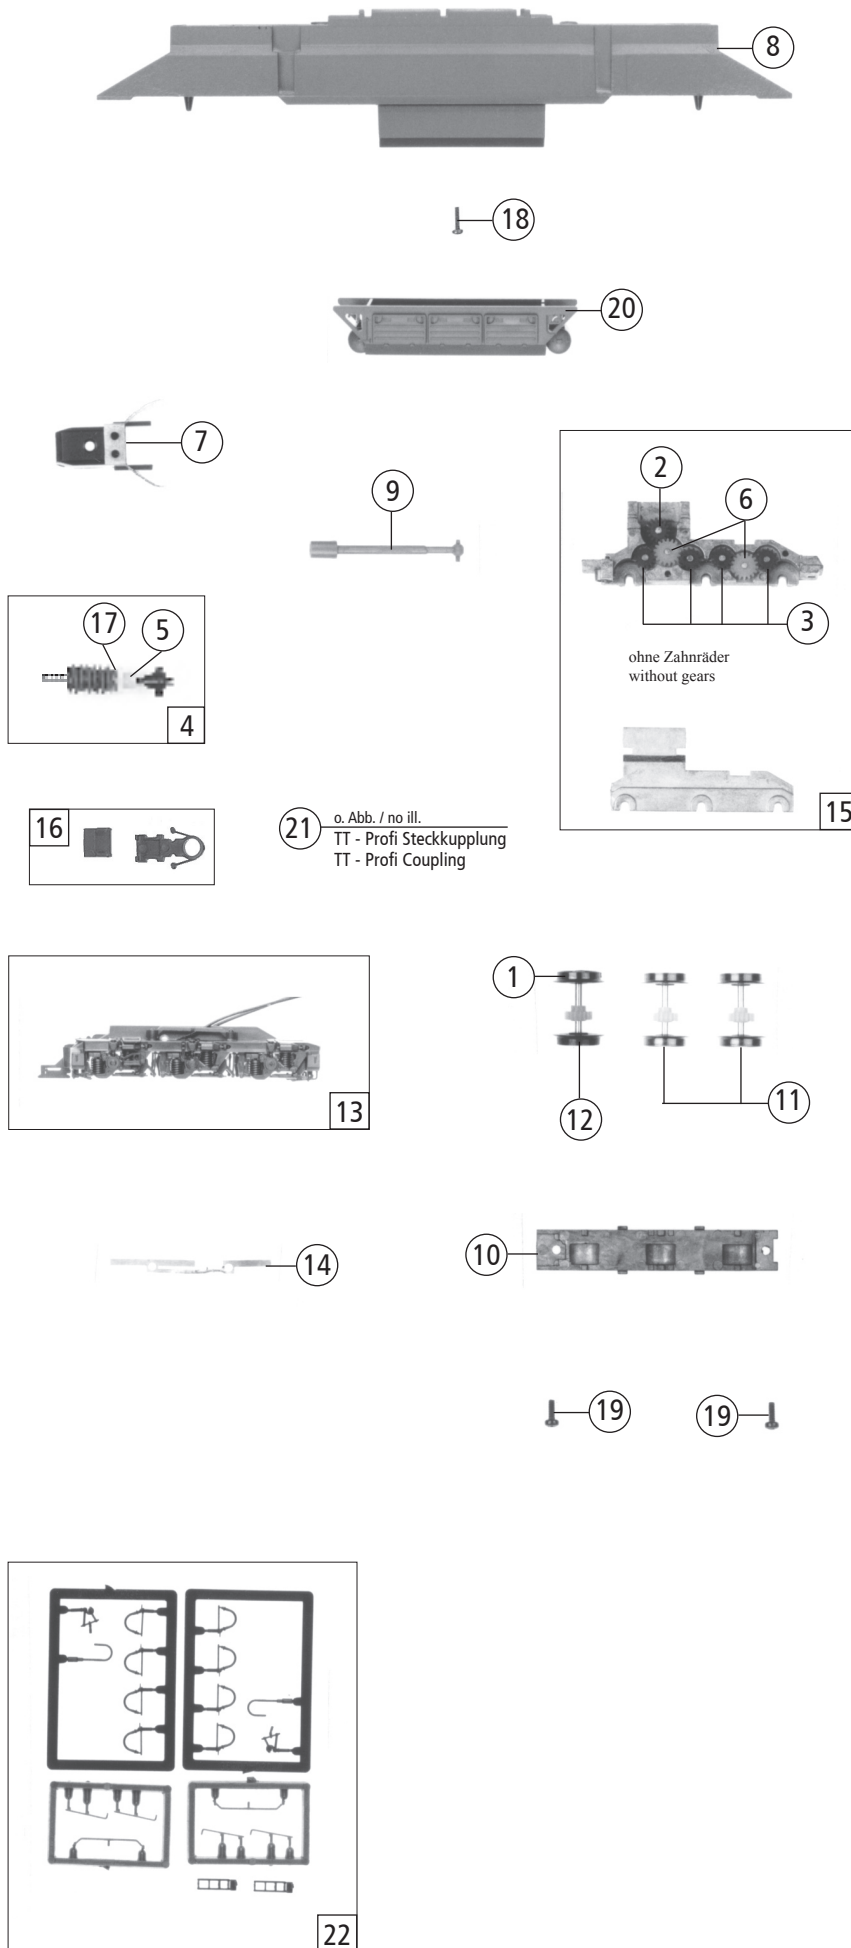

36227 PKP BR 232		=	
Pos. Nr. Pos. no.	Beschreibung Description	Art.-Nr. Art. no.	Preisgruppe Price bracket
1	Hafring N 8-10mm 0,3 10Stk. Traction tyre set 10pieces	85611	17
2	Schnecken Zahnrad Z=19/14 M=0.3 Gear Z=19/14 M=0.3	86400	3
3	Zahnrad Z=14 gerade M=0.3 rot Gear Z=14 M=0.3 red	86496	2
4	Schneckensatz Worm set	86979	24
5	Schneckenlager Worm axle bearing	89750	4
6	Zwischenzahnrad Z=17 Gear between Z=17	97738	3
7	Schneckendeckel Worm cover	108051	8
8	Grundrahmen Frame	130848	23
9	Kardanwelle Cardan shaft	107646	3
10	Getriebeboden Gear bottom	130850	5
11	Radsatz ohne Hafring Wheelset without traction tyre	130851	16
12	Radsatz mit 2 Hafringen Wheelset with traction tyre	130852	18
13	Blende kpl. Bogie frame assembly	130853	23
14	Radkontakt Wheel current contact strip	108045	3
15	Getriebesatz ohne Zahnräder Gear part set without gears	108048	9
16	Kupplungskammer, Kupplungsdeckel Coupling holder, coupling cover	130854	2
17	Scheibe Disc	120735	3
18	Schraube M1,6x6 Screw M1,6x6	113069	2
19	GF-Schraube M1,6x4 GF-Screw M1,6x4	114850	2
20	Tank bedruckt Tank printed	130849	3
21	TT - Profi Steckkupplung TT - Profi Coupling	130090	6
22	Zurüstbeutel Bag with accessories	130858	15

Ersatzteile erhalten Sie bei Ihrem Fachhändler, oder Ihrer Landesvertretung:
You can order your Replacement Parts at your local dealer, your country representative: