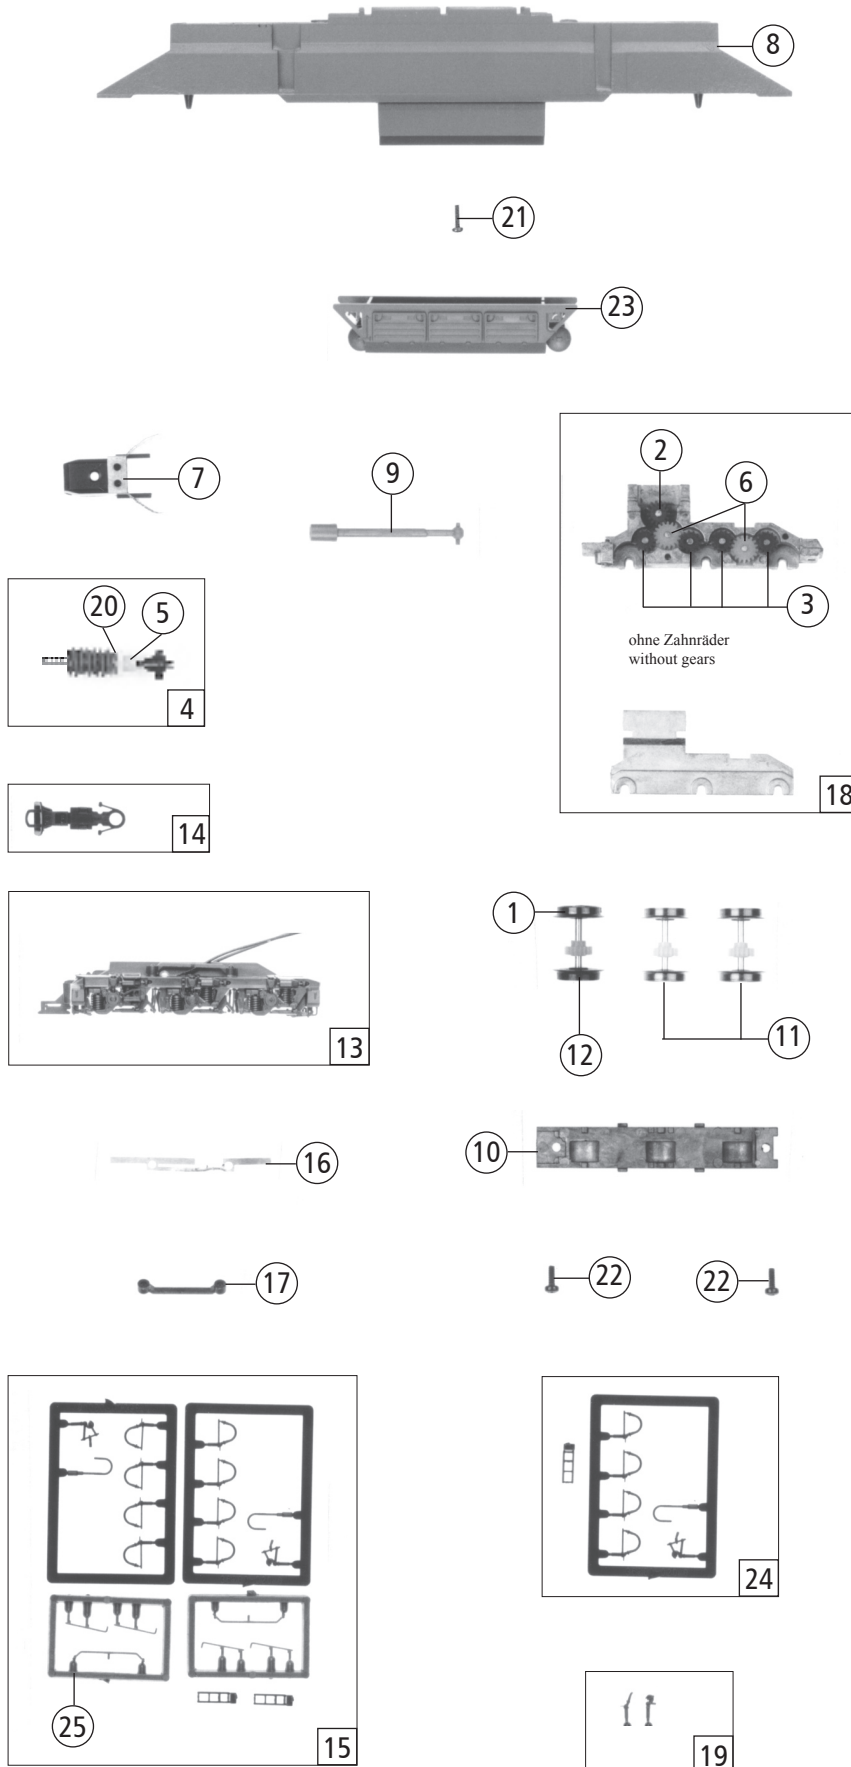

Pos. Nr. Pos. no.	Beschreibung Description	Art.-Nr. Art. no.	Preisgruppe Price bracket
1	Haftring N 8-10mm 0,3 10Stk. Traction tyre set 10 pieces	85611	17
2	Schneckenrad Z=19/14 M=0.3 Gear Z=19/14 M=0.3	86400	3
3	Zahnrad Z=14 gerade M=0.3 rot Gear Z=14 gerade M=0.3 red	86496	2
4	Schneckensatz Worm set	86979	24
5	Schneckenlager Worm axle bearing	89750	4
6	Zwischenrad Gear between	97738	3
7	Schneckendeckel Worm cover	108051	8
8	Grundrahmen Frame	123538	32
9	Kardanwelle Cardan shaft	107646	3
10	Getriebeboden Gear bottom	107649	5
11	Radsatz ohne Haftring Wheelset without traction tyre	127361	18
12	Radsatz mit 2 Haftringen Wheelset with traction tyre	127362	20
13	Blende kpl. Bogie frame assembly	107652	23
14	Kupplung kpl. Coupling assembly	107653	4
15	Zurüstbeutel Bag with accessories	127360	15
16	Radkontakt Wheel current contact strip	108045	3
17	Kontakthalter Contact holder	108046	2
18	Getriebebesatz ohne Zahnräder Gear part set without gears	108048	9
19	Bremsschlauch+Kupplungshaken Air-brake hose and coupling hook	109329	6
20	Scheibe Disc	112394	3
21	Schraube M1.6x6 Screw M1.6x6	113069	2
22	GF-Schraube M1.6x4 GF-Screw M1.6x4	114850	2
23	Tank Tank	127358	3
24	TT-Rahmen-Trittleitersatz TT-frame - ladder set	115840	2
25	Griffrahmen lichtgrau Handholds light grey	127364	2