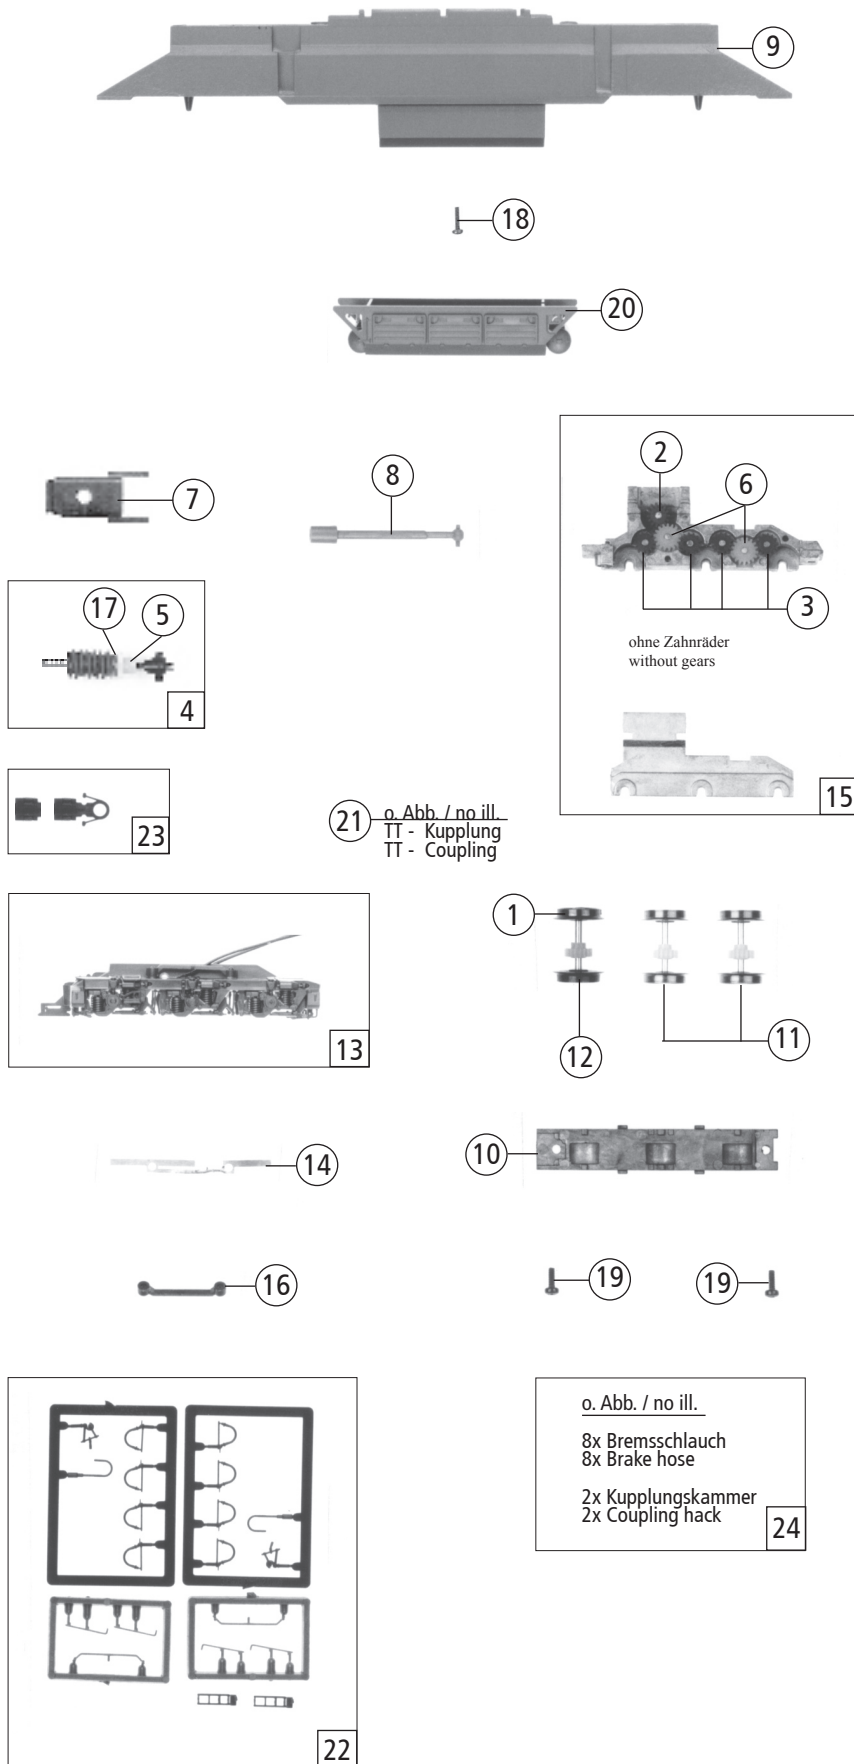

35001		DB	234	≡
Pos. Nr. Pos.no.	Beschreibung Description	Art.-Nr. Art.no.	Preisgruppe Price bracket	
1	Hafring N 8-10mm 0,3 Traction tyre set	85611	17	
2	Schneckenzahnrad Z=19/14 M=0.3 Gear Z=19/14 M=0.3	86400	3	
3	Zahnrad Z=14 gerade M=0.3 rot Gear Z=14 gerade M=0.3 red	86496	2	
4	Schneckensatz Worm set	86979	24	
5	Schneckenlager Worm axle bearing	89750	4	
6	Zwischenzahnrad Gear between	97738	3	
7	Schneckendeckel Worm cover	100786	2	
8	Kardanwelle Cardan shaft	107646	3	
9	Grundrahmen Frame	107661	23	
10	Getriebeboden Gear bottom	107665	5	
11	Radsatz ohne Hafring Wheelset without traction tyre	107666	16	
12	Radsatz mit 2 Hafringen Wheelset with traction tyre	107667	18	
13	Blende kpl. Bogie frame assembly	107668	23	
14	Radkontakt Wheel current contact strip	108045	3	
15	Getriebesatz ohne Zahnäder Gear part set without gears	108048	9	
16	Kontakthalter Contact holder	108049	2	
17	Scheibe Disc	112394	3	
18	Schraube M1.6x6 Screw M1.6x6	113069	2	
19	GF-Schraube M1.6X4 GF-Screw M1.6x4	114850	2	
20	Tank Tank	107662	3	
21	TT - Kupplung o. Abb. TT - Coupling no ill.	124371	19	
22	Zurüstbeutel Bag with accessories	124393	15	
23	TS-Kupplunghalter Parts set coupling holder	124394	5	
24	Bremsschlauch+Kupplungshaken o. ABB. Air-brake hose and coupling hook no ill.	124397	6