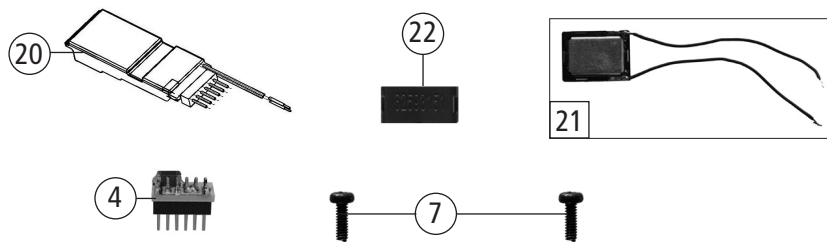

2

Pos. Nr. Pos.no.	Beschreibung Description	Art.-Nr. Art.no.	Preisgruppe Price bracket
36270	DR BR 120	=	
36271		=	🔊
1	Platine komplett m. LED Printed circuit assembly w. LED	126403	28
2	Puffer rund TT Buffer round TT	126415	3
3	Stirngriff Handrail in front	127009	4
4	Brückenbaugruppe Connector	126404	9
5	Umlauf lackiert Running board coated	126413	6
6	TS-Führerstand -himmel Part set drivers cab	126398	8
7	GF-Schraube M1,6x4 GF-Screw M1,6x4	114850	3
8	TS-Deichsel, Maschineneinrichtung... Part set drawbar, machineinterior,....	126401	11
9	Dachdeckel Roof cover	134571	6
10	Gehäuse kpl. Betr.nr. 120 289-4 Body assembly Loco no. 120 289-4	134570	32
11	TS-Fenster u. Lichtleiter Part set window a. light transmission bar	126411	10
12	Motor Motor	85144	27
13	Kardanschale Cardan bearing	87104	4
14	TS-Kardanschale u. Kardanwelle Part set cardan bearing a. cardan shaft	126402	8
15	Schneckensatz Worm set	86979	13
16	Schneckenachslager Bearing for worm axle	89750	5
17	Beilagscheibe Washer	120735	3
18	TS-Dachteile lackiert Part set roof coated	134074	7
19	Lüftergitter Fan grill	127010	6
Sound			
20	Sounddecoder Sounddecoder	129700	39
21	Lautsprecher Loudspeaker	129524	16
22	Lautsprecherhaltebügel Loudspeaker holder	131214	5