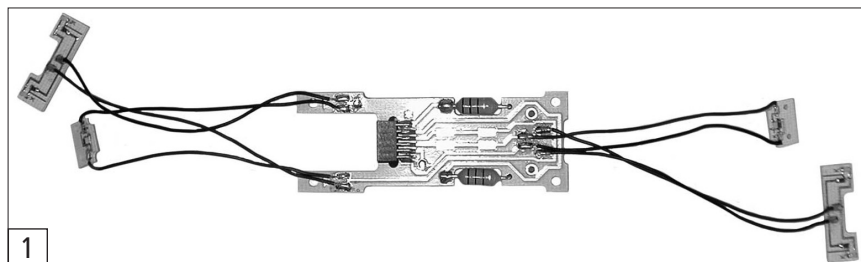

2

Pos. Nr. Pos.no.	Beschreibung Description	Art.-Nr. Art.no.	Preisgruppe Price bracket
36270	DR BR 120	=	
36271		=	🔊
1	Platine komplett m. LED Printed circuit assembly w. LED	126403	28
2	Puffer rund TT Buffer round TT	126415	3
3	Stirngriff Handrail in front	127009	4
4	Brückenbaugruppe Connector	126404	9
5	Umlauf lackiert Running board coated	126413	6
6	TS-Führerstand -himmel Part set drivers cab	126398	8
7	GF-Schraube M1,6x4 GF-Screw M1,6x4	114850	3
8	TS-Deichsel, Maschineneinrichtung... Part set drawbar, machineinterior,....	126401	11
9	Dachdeckel Roof cover	134571	6
10	Gehäuse kpl. Betr.nr. 120 289-4 Body assembly Loco no. 120 289-4	134570	32
11	TS-Fenster u. Lichtleiter Part set window a. light transmission bar	126411	10
12	Motor Motor	85144	27
13	Kardanschale Cardan bearing	87104	4
14	TS-Kardanschale u. Kardanwelle Part set cardan bearing a. cardan shaft	126402	8
15	Schneckensatz Worm set	86979	13
16	Schneckenachslager Bearing for worm axle	89750	5
17	Beilagscheibe Washer	120735	3
18	TS-Dachteile lackiert Part set roof coated	134074	7
19	Lüftergitter Fan grill	127010	6
Sound			
20	Sounddecoder Sounddecoder	129700	39
21	Lautsprecher Loudspeaker	129524	16
22	Lautsprecherhaltebügel Loudspeaker holder	131214	5