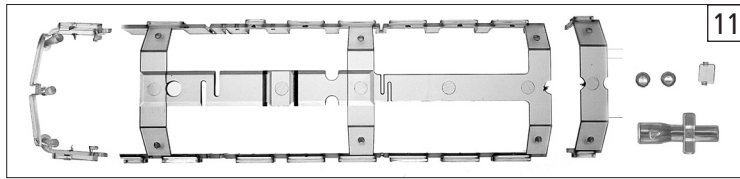

2

Pos. Nr. Pos.no.	Beschreibung Description	Art.-Nr. Art.no.	Preisgruppe Price bracket
36270	DR BR 120	=	
36271		=	🔊
1	Platine komplett m. LED Printed circuit assembly w. LED	126403	28
2	Puffer rund TT Buffer round TT	126415	3
3	Stirngriff Handrail in front	127009	4
4	Brückenbaugruppe Connector	126404	9
5	Umlauf lackiert Running board coated	126413	6
6	TS-Führerstand -himmel Part set drivers cab	126398	8
7	GF-Schraube M1,6x4 GF-Screw M1,6x4	114850	3
8	TS-Deichsel, Maschineneinrichtung... Part set drawbar, machineinterior,....	126401	11
9	Dachdeckel Roof cover	134571	6
10	Gehäuse kpl. Betr.nr. 120 289-4 Body assembly Loco no. 120 289-4	134570	32
11	TS-Fenster u. Lichtleiter Part set window a. light transmission bar	126411	10
12	Motor Motor	85144	27
13	Kardanschale Cardan bearing	87104	4
14	TS-Kardanschale u. Kardanwelle Part set cardan bearing a. cardan shaft	126402	8
15	Schneckensatz Worm set	86979	13
16	Schneckenachslager Bearing for worm axle	89750	5
17	Beilagscheibe Washer	120735	3
18	TS-Dachteile lackiert Part set roof coated	134074	7
19	Lüftergitter Fan grill	127010	6
Sound			
20	Sounddecoder Sounddecoder	129700	39
21	Lautsprecher Loudspeaker	129524	16
22	Lautsprecherhaltebügel Loudspeaker holder	131214	5