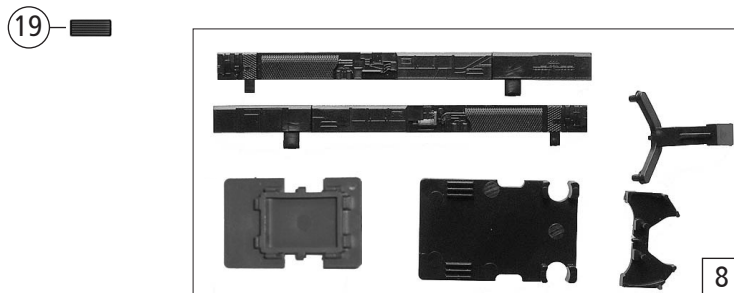

2

Pos. Nr. Pos.no.	Beschreibung Description	Art.-Nr. Art.no.	Preisgruppe Price bracket
36270	DR BR 120	=	
36271		=	🔊
1	Platine komplett m. LED Printed circuit assembly w. LED	126403	28
2	Puffer rund TT Buffer round TT	126415	3
3	Stirngriff Handrail in front	127009	4
4	Brückenbaugruppe Connector	126404	9
5	Umlauf lackiert Running board coated	126413	6
6	TS-Führerstand -himmel Part set drivers cab	126398	8
7	GF-Schraube M1,6x4 GF-Screw M1,6x4	114850	3
8	TS-Deichsel, Maschineneinrichtung... Part set drawbar, machineinterior,....	126401	11
9	Dachdeckel Roof cover	134571	6
10	Gehäuse kpl. Betr.nr. 120 289-4 Body assembly Loco no. 120 289-4	134570	32
11	TS-Fenster u. Lichtleiter Part set window a. light transmission bar	126411	10
12	Motor Motor	85144	27
13	Kardanschale Cardan bearing	87104	4
14	TS-Kardanschale u. Kardanwelle Part set cardan bearing a. cardan shaft	126402	8
15	Schneckensatz Worm set	86979	13
16	Schneckenachslager Bearing for worm axle	89750	5
17	Beilagscheibe Washer	120735	3
18	TS-Dachteile lackiert Part set roof coated	134074	7
19	Lüftergitter Fan grill	127010	6
Sound			
20	Sounddecoder Sounddecoder	129700	39
21	Lautsprecher Loudspeaker	129524	16
22	Lautsprecherhaltebügel Loudspeaker holder	131214	5