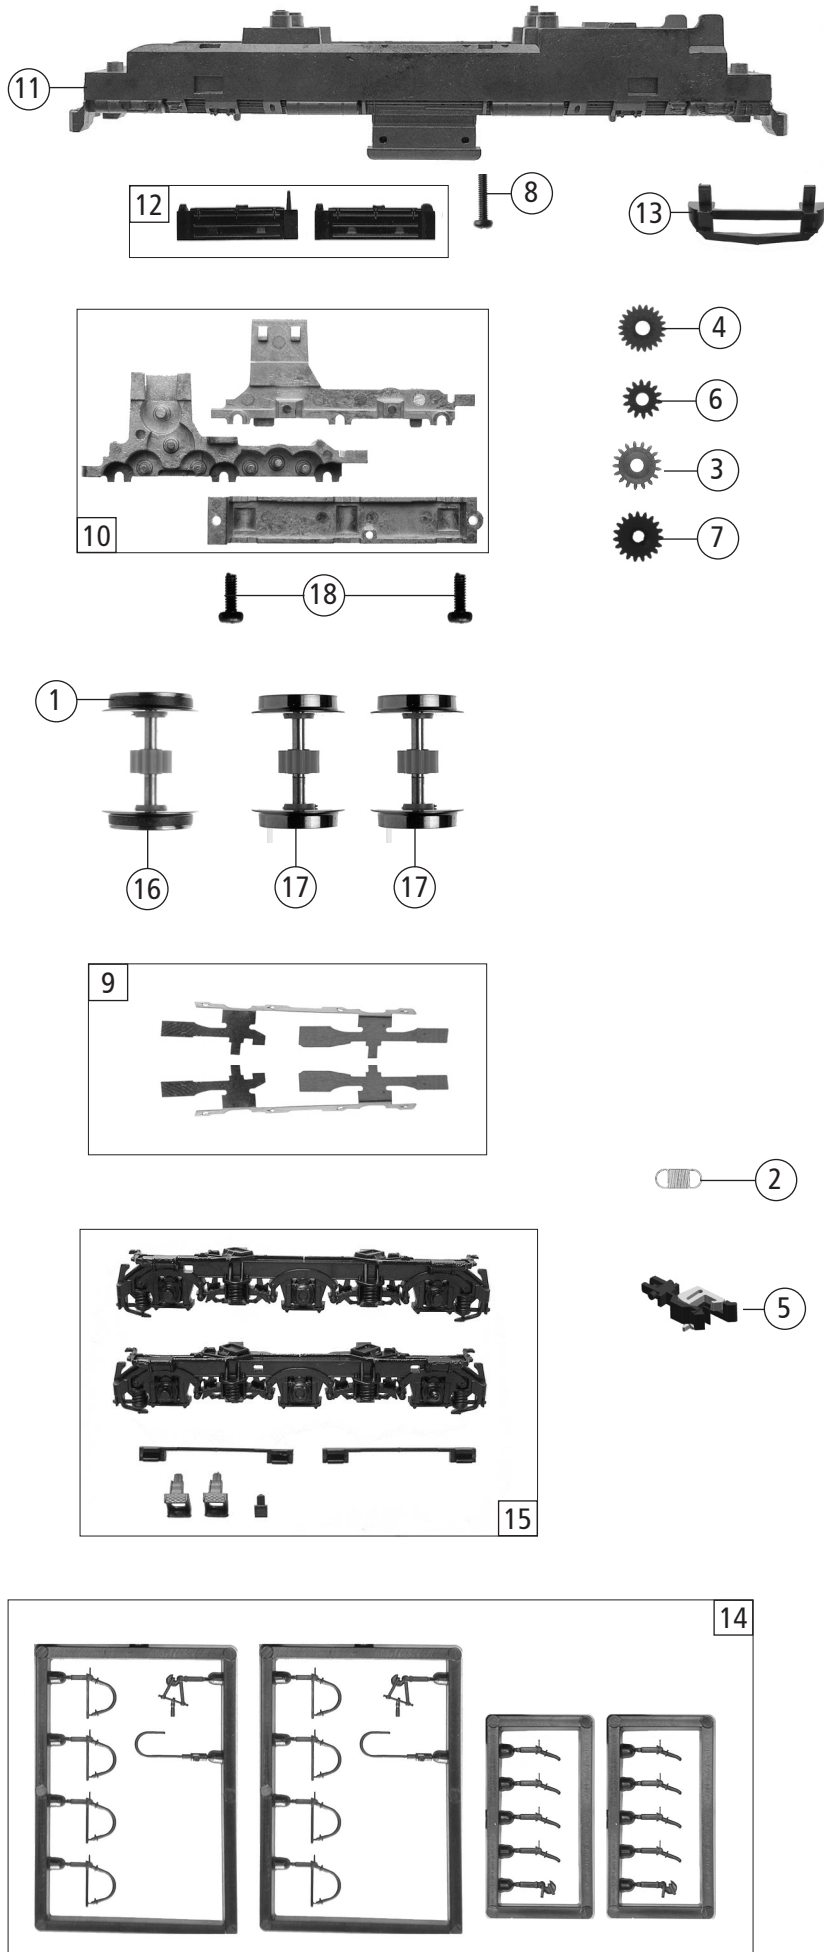

Pos. Nr. Pos.no.	Beschreibung Description	Art.-Nr. Art.no.	Preisgruppe Price bracket
36270	DR BR 120	=	
36271		=	🔊
1	Haftrings.10Stk. 8-10mm 0,3 Set with traction tires 10 pieces	85611	10
2	Zugfeder Spring	86249	3
3	Zwischenzahnrad Z=17 M=0,3 Between gear Z=17 M=0,3	97738	4
4	Schnecken Zahnrad Z=22/12 M=0,3 Worm gear Z=22/12 M=0,3	86482	4
5	TT-Kupplung TT-Coupling	130090	6
6	Zahnrad Z=14 M=0,3 Gear Z=14 M=0,3	86496	3
7	Zahnrad Z=19 Gear Z=19	86499	3
8	Schraube M1,6x6mm Screw M1,6x6mm	113069	3
9	TS-Radkontakt li. u. re. Part set wheel current contact strip le. a. ri.	126416	6
10	Teilesatz Getriebe Part set gear	126408	6
11	Grundrahmen Main frame	126397	13
12	Tankbehälter links u. rechts Tank box left a. right	126399	6
13	Schienenräumer Track sweeper	126400	5
14	Zurüstbeutel Bag with accessories	126406	10
15	TS-Blende links u. rechts Part set bogie frame left a. right	126410	13
16	Radsatz mit 2 Haftringen Wheelset with 2 traction tyres	126409	12
17	Radsatz ohne Haftringe Wheelset without traction tyres	126407	11
18	GF-Schraube M1,6X4 GF-Screw M1,6x4	114850	3

Ersatzteile erhalten Sie bei Ihrem Fachhändler, oder Ihrer Landesvertretung:
You can order your Replacement Parts at your local dealer, your country representative: