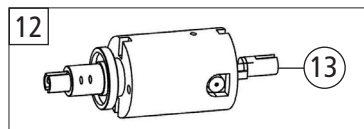

Pos. Nr. Pos.no.	Beschreibung Description	Art.-Nr. Art.no.	Preisgruppe Price bracket
36270	DR BR 120	=	
36271		=	🔊
1	Platine komplett m. LED Printed circuit assembly w. LED	126403	28
2	Puffer rund TT Buffer round TT	126415	3
3	Stirngriff Handrail in front	127009	4
4	Brückenbaugruppe Connector	126404	9
5	Umlauf lackiert Running board coated	126413	6
6	TS-Führerstand -himmel .... Part set drivers cab	126398	8
7	GF-Schraube M1,6x4 GF-Screw M1,6x4	114850	3
8	TS-Deichsel, Maschineneinrichtung... Part set drawbar, machineinterior,....	126401	11
9	Dachdeckel Roof cover	134571	6
10	Gehäuse kpl. Betr.nr. 120 289-4 Body assembly Loco no. 120 289-4	134570	32
11	TS-Fenster u. Lichtleiter Part set window a. light transmission bar	126411	10
12	Motor Motor	85144	27
13	Kardanschale Cardan bearing	87104	4
14	TS-Kardanschale u. Kardanwelle Part set cardan bearing a. cardan shaft	126402	8
15	Schneckensatz Worm set	86979	13
16	Schneckenachslager Bearing for worm axle	89750	5
17	Beilagscheibe Washer	120735	3
18	TS-Dachteile lackiert Part set roof coated	134074	7
19	Lüftergitter Fan grill	127010	6
Sound			
20	Sounddecoder Sounddecoder	129700	39
21	Lautsprecher Loudspeaker	129524	16
22	Lautsprecherhaltebügel Loudspeaker holder	131214	5

Änderungen in Konstruktion und Ausführung vorbehalten
We reserve the right to change the construction and specification