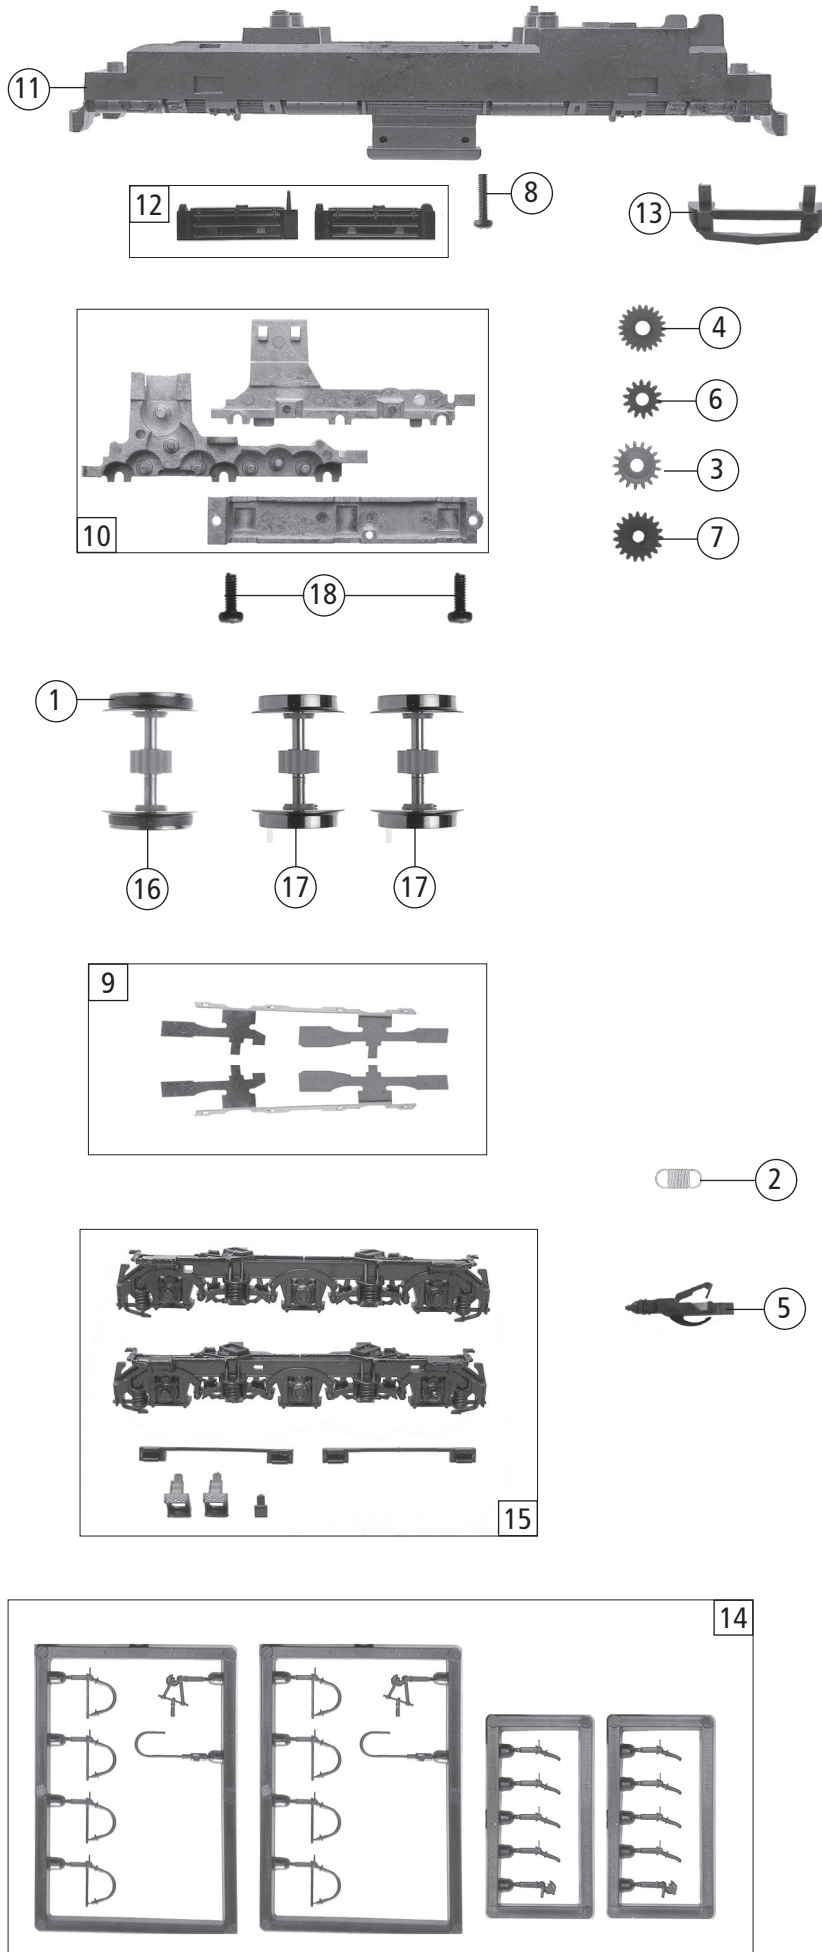

Änderungen in Konstruktion und Ausführung vorbehalten
We reserve the right to change the construction and specification

Pos. Nr. Pos. no.	Beschreibung Description	Art.-Nr. Art. no.	Preisgruppe Price bracket
1	Haftrings.10Stk. 8-10mm 0,3 Set with traction tires 10 pieces	85611	17
2	Zugfeder Spring	86249	2
3	Zwischenzahnrad Z=17 M=0,3 Between gear Z=17 M=0,3	97738	3
4	Schnecken Zahnrad Z=22/12 M=0,3 Worm gear Z=22/12 M=0,3	86482	3
5	TT-Kupplung neu Tilling TT-Coupling new Tilling	124371	19
6	Zahnrad Z=14 M=0,3 Gear Z=14 M=0,3	86496	2
7	Zahnrad Z=19 Gear Z=19	86499	2
8	Schraube M1,6x6mm Screw M1,6x6mm	113069	2
9	TS-Radkontakt li. u. re. Part set wheel current contact strip le. a. ri.	126416	7
10	Teilesatz Getriebe Part set gesr	127017	15
11	Grundrahmen Main frame	127011	23
12	Tankbehälter links u. rechts Tank box left a. right	127013	6
13	Schienenräumer Track sweeper	127014	4
14	Zurüstbeutel Bag with accessories	126406	15
15	TS-Blende links u. rechts Part set bogie frame left a. right	127018	24
16	Radsatz mit 2 Haftringen Wheelset with 2 traction tyres	127003	20
17	Radsatz ohne Haftringe Wheelset without traction tyres	127002	18
18	GF-Schraube M1,6X4 GF-Screw M1,6x4	114850	2