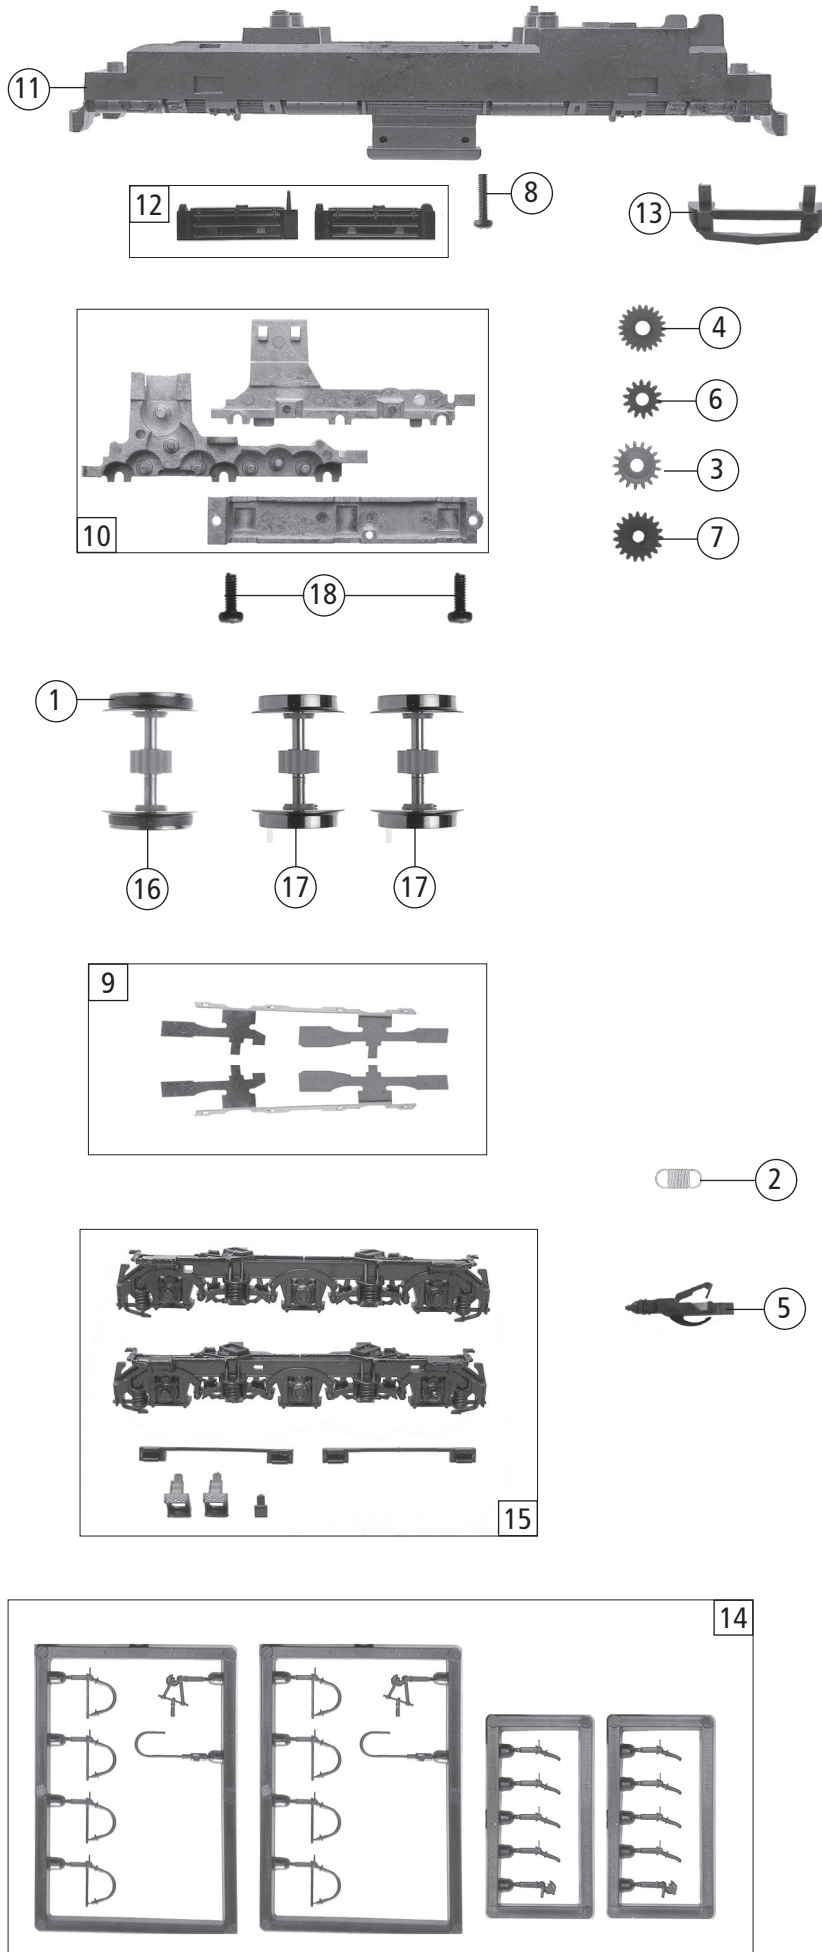

Änderungen in Konstruktion und Ausführung vorbehalten
We reserve the right to change the construction and specification

Pos. Nr. Pos. no.	Beschreibung Description	Art.-Nr. Art. no.	Preisgruppe Price bracket
1	Haftrings.10Stk. 8-10mm 0,3 Set with traction tires 10 pieces	85611	17
2	Zugfeder Spring	86249	2
3	Zwischenzahnrad Z=17 M=0,3 Between gear Z=17 M=0,3	97738	3
4	Schnecken Zahnrad Z=22/12 M=0,3 Worm gear Z=22/12 M=0,3	86482	3
5	TT-Kupplung neu Tilling TT-Coupling new Tilling	124371	19
6	Zahnrad Z=14 M=0,3 Gear Z=14 M=0,3	86496	2
7	Zahnrad Z=19 Gear Z=19	86499	2
8	Schraube M1,6x6mm Screw M1,6x6mm	113069	2
9	TS-Radkontakt li. u. re. Part set wheel current contact strip le. a. ri.	126416	7
10	Teilesatz Getriebe Part set gesr	127001	15
11	Grundrahmen Main frame	126995	23
12	Tankbehälter links u. rechts Tank box left a. right	126997	6
13	Schienenräumer Track sweeper	126998	4
14	Zurüstbeutel Bag with accessories	126406	15
15	TS-Blende links u. rechts Part set bogie frame left a. right	127004	24
16	Radsatz mit 2 Haftringen Wheelset with 2 traction tyres	127003	20
17	Radsatz ohne Haftringe Wheelset without traction tyres	127002	18
18	GF-Schraube M1,6X4 GF-Screw M1,6x4	114850	2