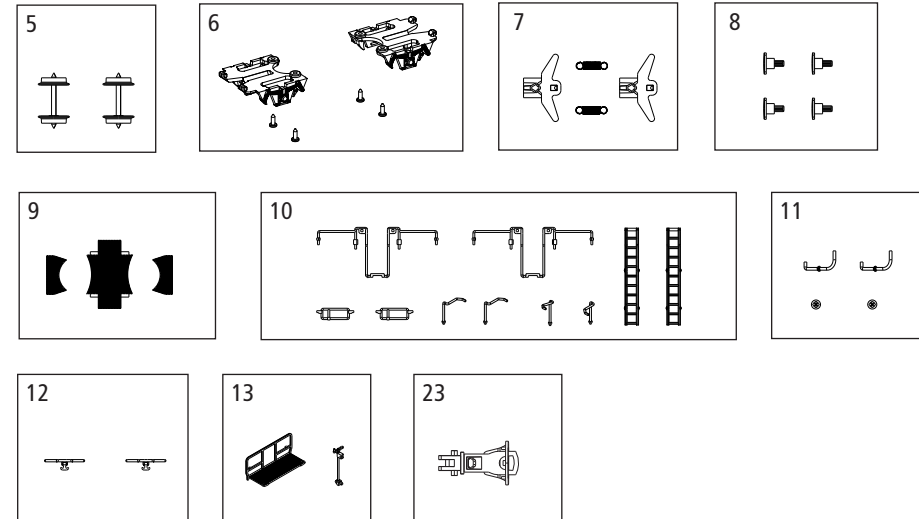

*Grupo de precio *价格表 *Priscategorie *Ценовая категория

Zementsilowagen

Cement Silo Car

Wagon silo à ciment

水泥车

包装及说明书内包含重要信息, 请保留备用

ERSATZTEILE

Spare parts · Pièces détachées · Parti di ricambio
Repuestos · 配件 · Reserveonderdelen · Запасные части

Bei Ersatzteilenanforderung bitte immer die vollständige Ersatzteil-Nr. angeben.
Hinweis: Für dieses Modell sind nur die unten aufgeführten Ersatzteile erhältlich!
Please order the wanted spare part with the complete spare part item number.
Note: Only the spare parts listed below are available for this model!
Pour commander des pièces de rechange, ne pas oublier de donner le Numéro d'Article de la pièce demandée.
Note: Seules les pièces demandées sont disponibles pour ce modèle!
订购配件时请附上完整的配件号码。注: 这个模型, 只有以下配件可订购!

47753-90-7000

PIKO Spielwaren GmbH · Lutherstraße 30 · 96515 Sonneberg · GERMANY
德国比高有限公司 · 德国图林根州索内堡市路德街30号