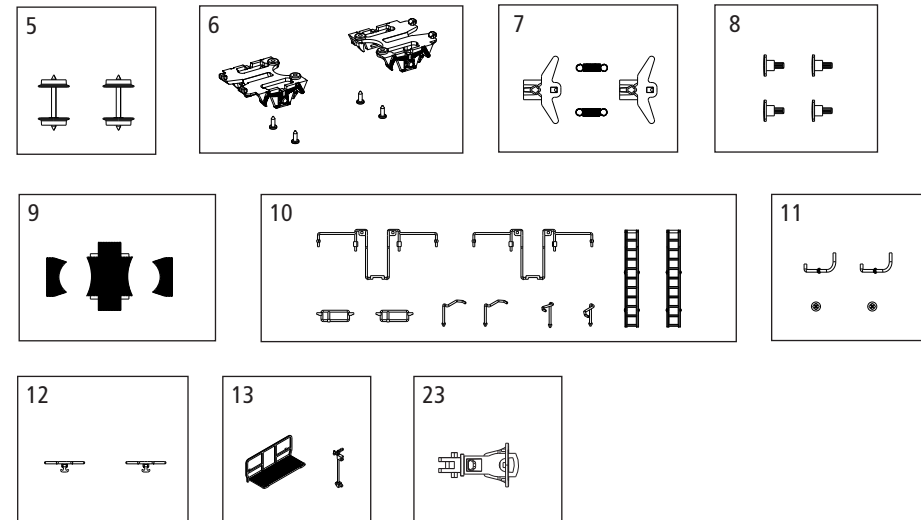

*Grupo de precio *价格表 *Priscategorie *Ценовая категория

Zementsilowagen

Cement Silo Car

Wagon silo à ciment

水泥车

包装及说明书内包含重要信息, 请保留备用

ERSATZTEILE

Spare parts · Pièces détachées · Parti di ricambio

Repuestos · 配件 · Reserveonderdelen · Запасные части

Bei Ersatzteilenanforderung bitte immer die vollständige Ersatzteil-Nr. angeben.
Hinweis: Für dieses Modell sind nur die unten aufgeführten Ersatzteile erhältlich!
Please order the wanted spare part with the complete spare part item number.
Note: Only the spare parts listed below are available for this model!
Pour commander des pièces de rechange, ne pas oublier de donner le Numéro d'Article de la pièce demandée.
Note: Seules les pièces demandées sont disponibles pour ce modèle!

订购配件时请附上完整的配件号码。注: 这个模型, 只有以下配件可订购!

72419-90-7000

PIKO Spielwaren GmbH · Lutherstraße 30 · 96515 Sonneberg · GERMANY
德国比高有限公司 · 德国图林根州索内堡市路德街30号