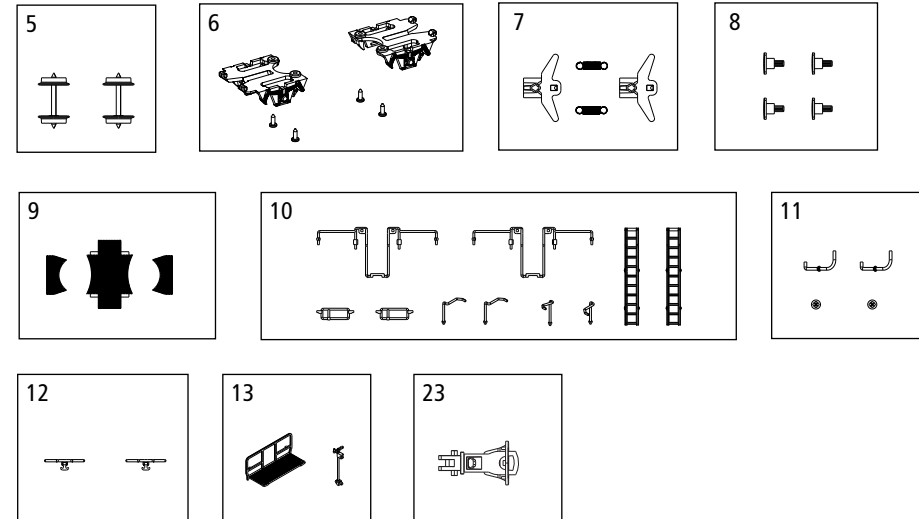

*Grupo de precio *价格表 *Priscategorie *Ценовая категория

Zementsilowagen

Cement Silo Car

Wagon silo à ciment

水泥车

包装及说明书内包含重要信息, 请保留备用

ERSATZTEILE

Spare parts · Pièces détachées · Parti di ricambio
Repuestos · 配件 · Reserveonderdelen · Запасные части

Bei Ersatzteilenanforderung bitte immer die vollständige Ersatzteil-Nr. angeben.
Hinweis: Für dieses Modell sind nur die unten aufgeführten Ersatzteile erhältlich!
Please order the wanted spare part with the complete spare part item number.
Note: Only the spare parts listed below are available for this model!
Pour commander des pièces de rechange, ne pas oublier de donner le Numéro d'Article de la pièce demandée.
Note: Seules les pièces demandées sont disponibles pour ce modèle!
订购配件时请附上完整的配件号码。注: 这个模型, 只有以下配件可订购!

47751-90-7000

PIKO Spielwaren GmbH · Lutherstraße 30 · 96515 Sonneberg · GERMANY
德国比高有限公司 · 德国图林根州索内堡市路德街30号