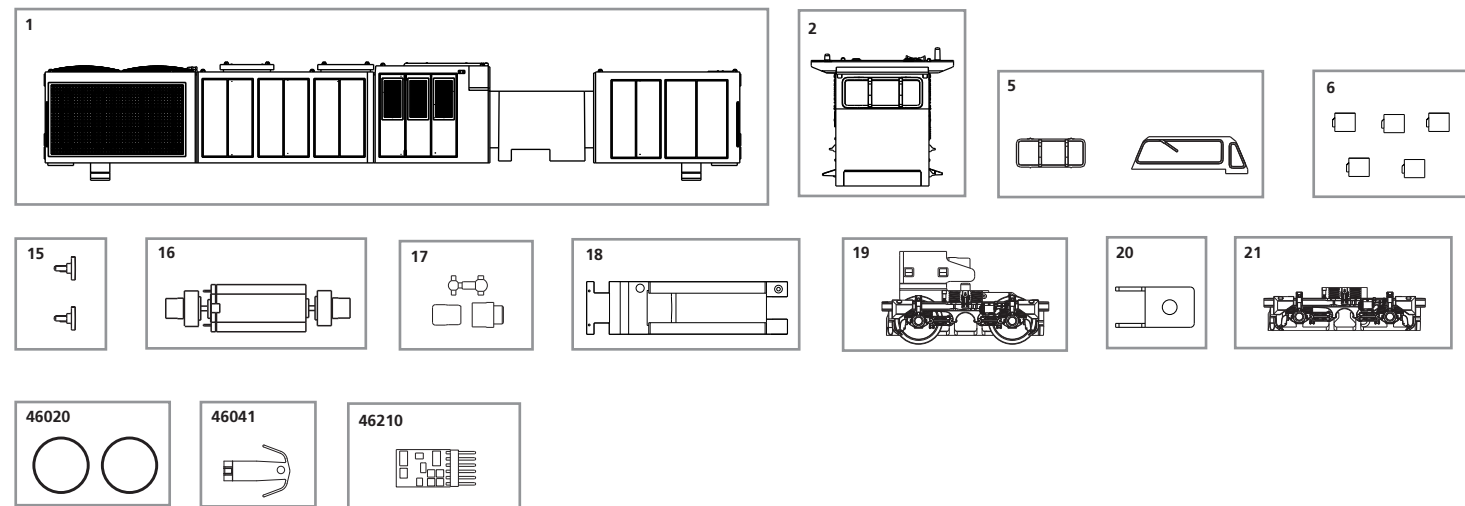

ERSATZTEILE DIESELLOKOMOTIVE G1206_TT

Spare parts · Pièces détachées · Parti di ricambio · Repuestos · 配件 · Reserveonderdelen · Części zamienne · Запасные части · Náhradní díly

Bei Ersatzteilanforderung bitte immer die vollständige Ersatzteil-Nr. angeben. · Please order the wanted spare part with the complete spare part item number.
订购配件时请附上完整的配件号码。 · Pour commander des pièces de rechange, ne pas oublier de donner le Numéro d'Article de la pièce demandée.