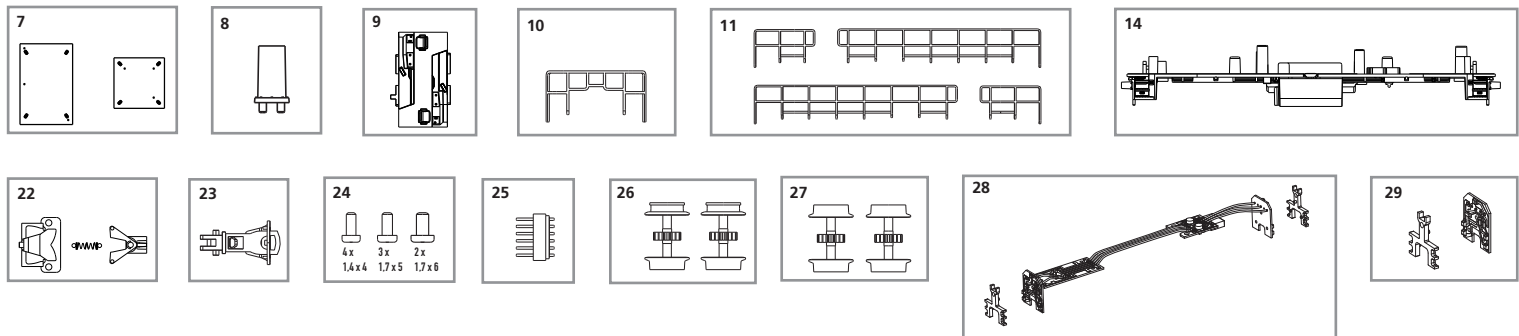

Nr.:	Bezeichnung:	Description:	Désignation:	Descrizione:	Descripción:	PG*
47223-01	Gehäuse, bedruckt (mit Lichtkörpern)	Body, decorated (with light bars)	Boîtier décorée (avec conduits de lumière)	Carrozzeria completa (con conduttori luci)	Carrocería decorada (con /conductor de luz)	12
47223-02	Führerhaus, vollständig	Driver cap, complete	Cabine complète	Cabina, completamente	Cabina de maquinista compl.	11
71404-05	Fenster	Windows	Fenêtres	Finestre	Ventana	8
47220-06	Leuchtkörper (5 Stck.)	Lights bars (set of 5)	Bloc optique de phares (5 u.)	Corpo lampadina (5 pezzi)	Conjunto iluminación (5 u.)	7
47223-07	Deckel Gehäuse	Cover Body	Barrière Boîtier	Copertura Carrozzeria	Tapa Carrocería	7
47223-08	Abgasschlot	Chimney	Cheminée	Ciminiera	Chimenea	6
47220-09	Führerstand	Driving room	Poste de conduite	Cabina del macchinista	Puesto del maquinista	6
47223-10	Fronthandlauf	Handrail front	Rambarde d'extrémité	Mancorrenti frontali	Pasamanos frontal	9
47223-11	Handlauf Längsseite	Handrail long-side	Rambarde latérales	Mancorrenti lunghi	Pasamanos lateral	12
47223-14	Rahmen dekoriert	Chassis, decorated	Châssis, décorée	Telaio	Chasis decorado	12
47221-15	Puffer (2 Stck.)	Buffer (set of 2)	Tampons (2 unités)	Respingenti (2 pezzi)	Topera (2 u.)	6
47220-16	Motor, komplett	Motor complete	Moteur complet	Motore completo	Motor completo	13
47220-17	Kardanwelle + Buchsen	Cross ball shaft + bushes	Cardan, 3 parties	Albero congiunto cardanico, 3 pezzi	Eje cardán y cojinetes	7
47220-18	Motorhalter	Motor holder	Support moteur	Supporto motore	Soporte del motor	7
47221-19	Getriebe	Gear box	Engrenage, complet	Ingranaggi completi	Engranje	12
47220-20	Getriebeklammer	Gearbox bracket	Support de boîte de vitesse	Cambio staffa	Caja de cambio del soporte	6
47221-21	Drehgestell	Bogie	Bogie	Carrelli	Bogie	8
47221-22	Kupplungshalter + Feder	Coupling hook w spring	Boîtier d'attelage et ressort	Gancio con molle	Cardán, 3 partes	6
47220-23	Kupplung	Coupling	Boucles d'attelage	Gancio	Enganche	6
47220-24	Schraubenset (9 Stck.)	Set of screws (set of 9)	Set de vis (9 unités)	Set di viti (9 pezzi)	Set de tornillos (9 u.)	6
94100-25	Brückenstecker	DC Bridge	Fiche d'interfacer	Ponte DC	Puente Dumpy	7
47220-26	Radsatz mit Haftreifen (2 Stck.)	Wheelset w friction tyres (set of 2)	Essieux avec bandagés (2 unités)	Ruote con anelli di aderenza (2 pezzi)	Eje con aros de adherencia (2 u.)	9
47220-27	Radsatz ohne Haftreifen (2 Stck.)	Wheelset (set of 2)	Essieux (2 unités)	Ruote senza anelli di aderenza (2 pezzi)	Eje sin aros de adherencia (2 u.)	9
47220-28	Leiterplatte mit Beleuchtungsplatinen	Main board w lightboard	Circuit imprimé avec platine	Circuito stampato con insegna illuminazione	Circuito impreso con placa de iluminación	15
47220-29	Beleuchtungsplatine	Lightboard	Platine	Insegna illuminazione	Placa de iluminación	10
Ersatzteile aus Standardprogramm		Spare parts standard range	Pièces détachées standard	Pezzi di ricambio standard	Repuestos de nuestro programa standard	
46020	Haftreifen (10 Stck.)	Friction tyres (set of 10)	Bandages (10 unités)	Anelli di aderenza (10 pezzi)	Aros de adherencia (10 u.)	
46041	TT Kupplungsadapter für Tillig KK (2 Stck.)	TT Coupling adaptor for Tillig KK (set of 2)	TT Attelage pour Tillig KK (2 unités)	TT Accoppiamento Adattatore per Tillig KK (2 pezzi)	Adaptador para enganche corto TT de Tillig (2 u.)	
46210	Dekoder	Decoder	Décodeur	Decoder	Decoder	