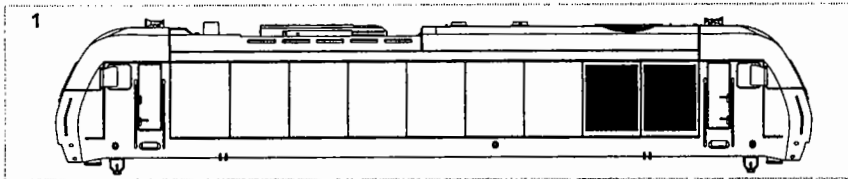

ERSATZTEILE DIESELLOKOMOTIVE HERKULES

47581 Gleichstrom DC

0-12 V DC

Spare parts · Pièces détachées · Reserveonderdelen · Części zamienne · Запасные части · Náhradní díly · Alkatrészek

Geht beim Fahren mal etwas kaputt, dann können Sie sich die benötigten Ersatzteile von PIKO besorgen.