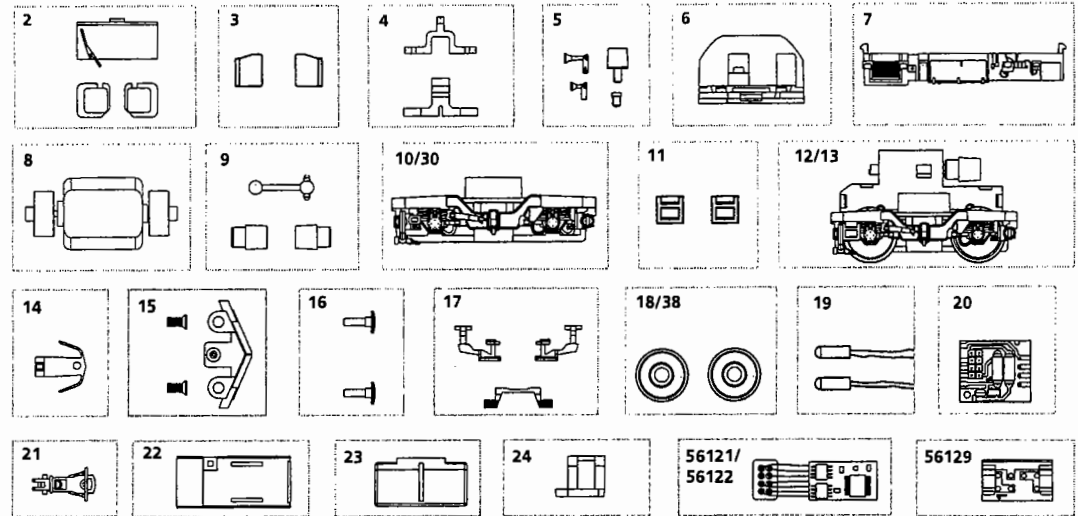

ERSATZTEILE DIESELLOKOMOTIVE HERKULES

47581 Gleichstrom DC

0-12 V DC

Spare parts · Pièces détachées · Reserveonderdelen · Części zamienne · Запасные части · Náhradní díly · Alkatrészek

Geht beim Fahren mal etwas kaputt, dann können Sie sich die benötigten Ersatzteile von PIKO besorgen.