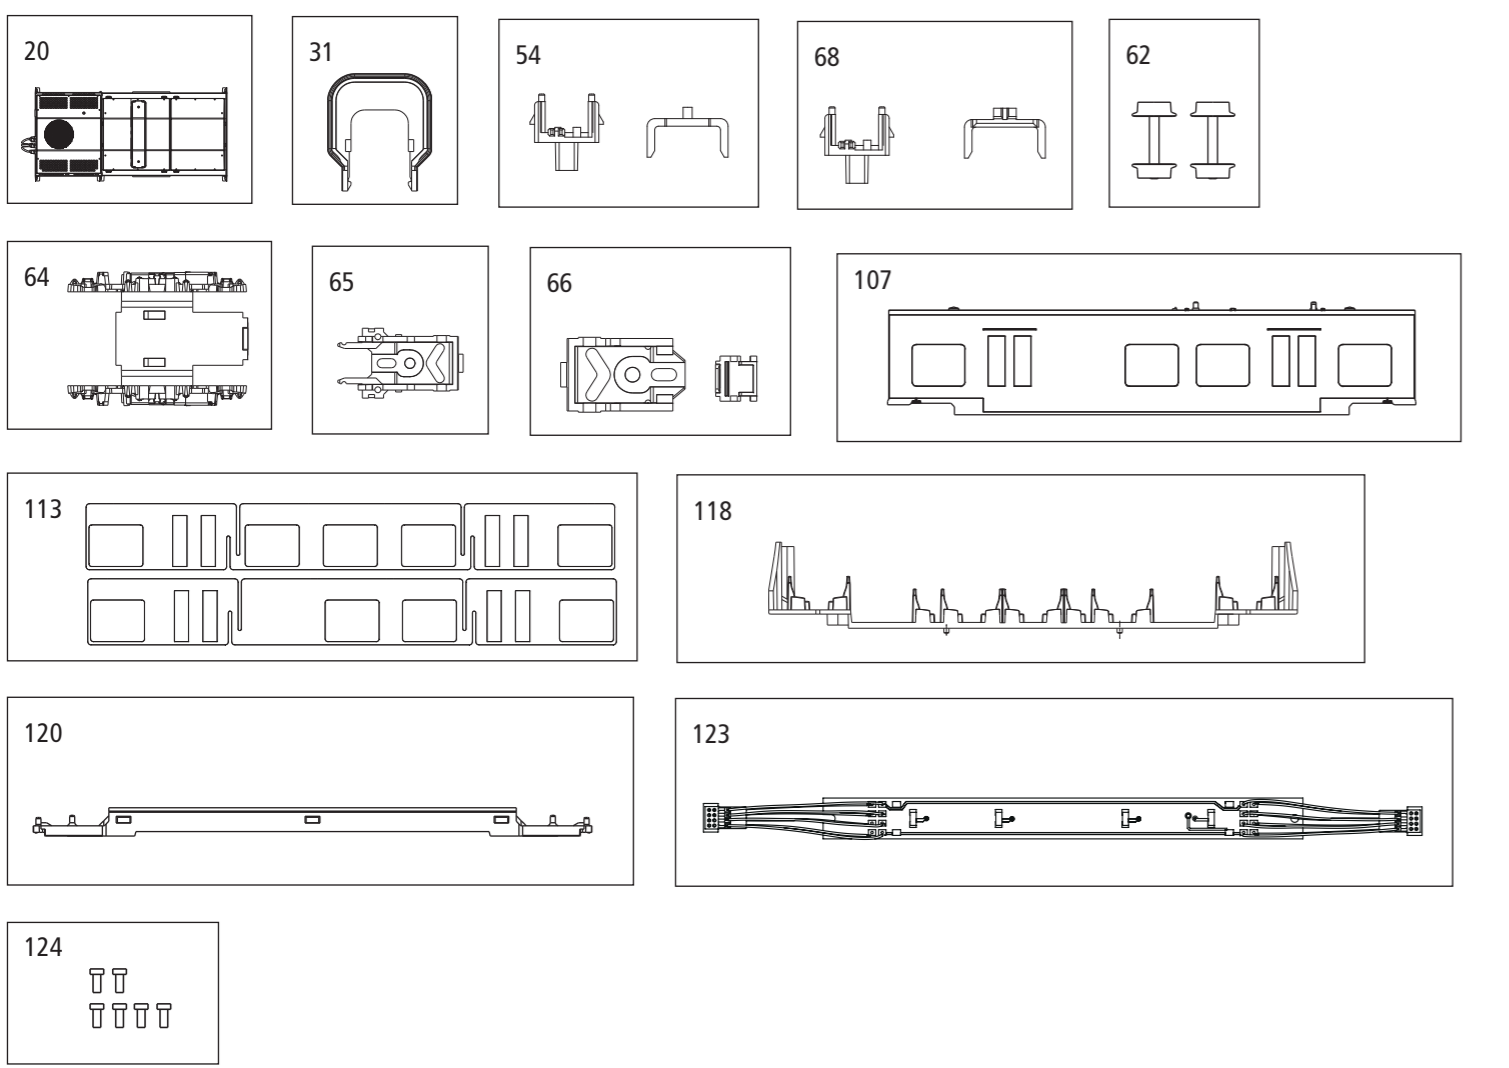

Mittelwagen / middle car / Voiture intermédiaire / 长卡

ERSATZTEILE TRIEBZUG BR 442 "TALENT 2" \_TT

Spare parts · Pièces détachées · Parti di ricambio · Repuestos · 配件  
 Reserveonderdelen · Części zamienne · Запасные части · Náhradní díly

包装及说明书内包含重要信息, 请保留备用

PluX16  
 # 47244 Gleichstrom DC 0-12 V

Bei Ersatzteilanforderung bitte immer die vollständige Ersatzteil-Nr. angeben. · Please order the wanted spare part with the complete spare part item number.  
 Pour commander des pièces de rechange, ne pas oublier de donner le Numéro d'Article de la pièce demandée. · 订购配件时请附上完整的配件号码。

Endwagen 1 + 2 / top car 1 + 2 / Voiture pilote 1 + 2 / 车头1+2