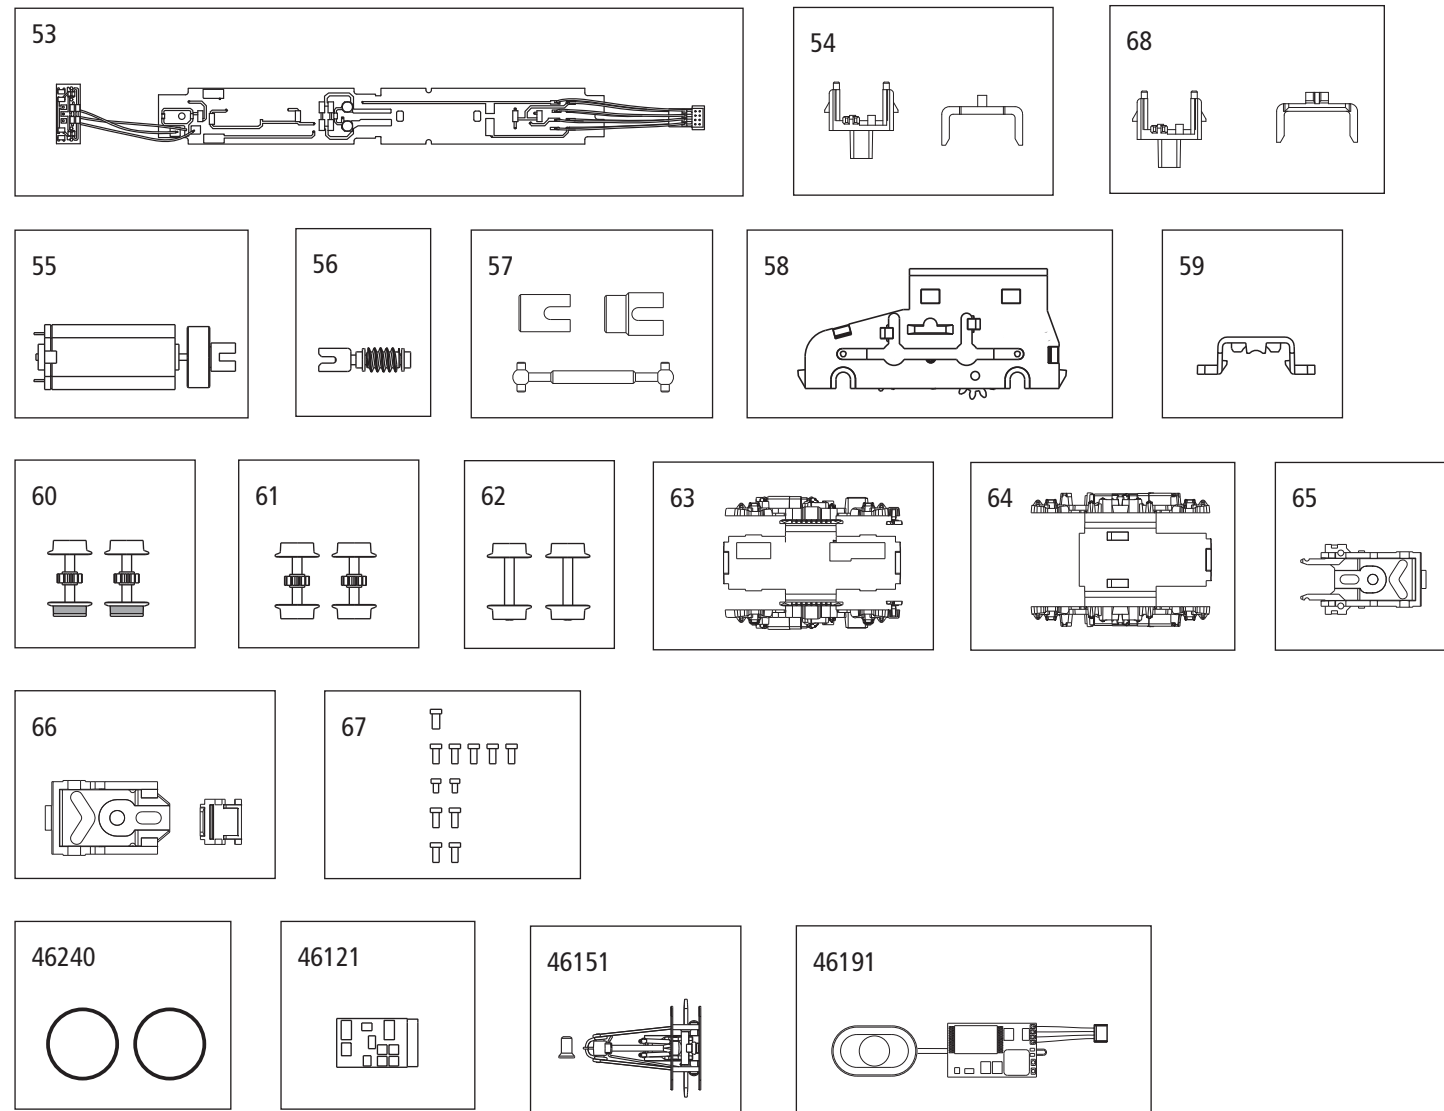

ERSATZTEILE TRIEBZUG BR 442 "TALENT 2" _TT

Spare parts · Pièces détachées · Parti di ricambio · Repuestos · 配件
Reserveonderdelen · Części zamienne · Запасные части · Náhradní díly

ERSATZTEILE TRIEBZUG BR 442 "TALENT 2" _TT

Spare parts · Pièces détachées · Parti di ricambio · Repuestos · 配件
Reserveonderdelen · Części zamienne · Запасные части · Náhradní díly

包装及说明书内包含重要信息, 请保留备用

47240 Gleichstrom DC 0-12 V ---

Bei Ersatzteilanforderung bitte immer die vollständige Ersatzteil-Nr. angeben. · Please order the wanted spare part with the complete spare part item number.
Pour commander des pièces de rechange, ne pas oublier de donner le Numéro d'Article de la pièce demandée. · 订购配件时请附上完整的配件号码。

Bei Ersatzteilanforderung bitte immer die vollständige Ersatzteil-Nr. angeben. · Please order the wanted spare part with the complete spare part item number.
Pour commander des pièces de rechange, ne pas oublier de donner le Numéro d'Article de la pièce demandée. · 订购配件时请附上完整的配件号码。

Endwagen 1 + 2 / top car 1 + 2 / Voiture pilote 1 + 2 / 车头1+2