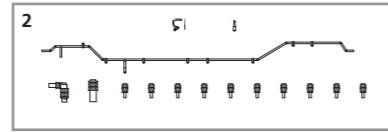

ERSATZTEILE TAURUS_TT

Spare parts · Pièces détachées · Parti di ricambio · Repuestos · 配件 · Reserveonderdelen · Części zamienne · Запасные части · Náhradní díly