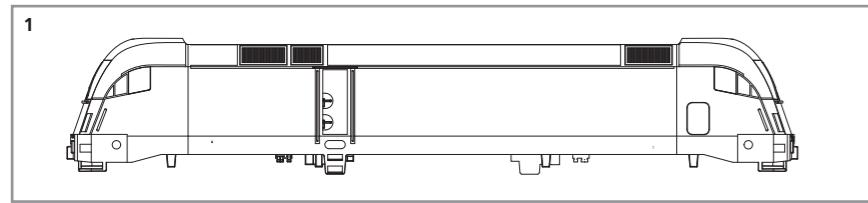

ERSATZTEILE TAURUS_TT

Spare parts · Pièces détachées · Parti di ricambio · Repuestos · 配件 · Reserveonderdelen · Części zamienne · Запасные части · Náhradní díly

Bei Ersatzteilanforderung bitte immer die vollständige Ersatzteil-Nr. angeben. · Please order the wanted spare part with the complete spare part item number.
Pour commander des pièces de rechange, ne pas oublier de donner le Numéro d'Article de la pièce demandée. · 订购配件时请附上完整的配件号码。

Ersatz-Nr:	Bezeichnung:	Description:	Désignation:	Descrizione:	Descripción:	PG*
47429-01	Gehäuse, dekoriert + Fenster	Body decorated, with windows	Boîtier décorée avec fenêtre	Carrozzeria verniciata con finestra	Carcasa decorada + ventana	13
47410-02	Isolatoren / Dachleitungen	Insulators / Roof lines	Isolateurs / caténaire	Isolatori/condotti sul tetto	Aislantes / conductores del techo	8
47410-03	Dach, vollständig	Roof, complete	Toit, complet	Tetto completo	Techo completo	9
47410-05	Lichtleiter	Conductors	Câble en fibre optique	Condutture	Conductor de luz	6
47410-06	Inneneinrichtung	Interior fittings	Aménagement intérieur	Accessori interni	Decoración interior	7
47410-07	Schienenräumer	Snow plough	Chasse-neige	Scacciasassi	Limpiavías	7
47410-08	Motor, komplett	Motor, complete	Engrenage, complet	Motore completo	Motor completo	12
47410-09	Kardanwelle + Buchsen	Cardan shafts + universal joints	Cardan, 3 parties	Albero con giunto cardanico e boccole	Eje cardán y cojinetes	7
47410-10	Getriebe, komplett oh. PIKO Logo	Gearbox, compl. w/o PIKO-Logo	Engrenage, complet	Ingranaggi completi	Engranaje completo	12
47410-30	Getriebe komplett m. PIKO Logo	Gearbox, compl. w PIKO-Logo	Engrenage, complet	Ingranaggi completi	Engranaje completo	12
47410-11	Klammer	Clip	Clip de sûreté	Clip	Pinza	6
47410-12	Drehgestellbl. m. PIKO-Logo	Bogey valance w PIKO-Logo	Capot pour bogie	Carrelli	Tapa del bogie	9
47410-32	Drehgestellbl. oh. PIKO Logo	Bogey valance w/o PIKO-Logo	Cache pour bogie	Carrelli	Tapa del bogie	9
47410-13	Radsatz bedr. oh. Haftr. (2 Stck.)	Wheelset (set of 2)	Essieux (2 unités)	Ruote decorate (2 pezzi)	Eje decorado sin aros adherencia (2 u.)	9
47410-33	Radsatz bedr. m. Haftr. (2 Stck.)	Wheelset (set of 2)	Essieux (2 unités) avec bandages	Ruote con anelli di aderenza (2p.)	Eje dec. con aros de adherencia (2 u.)	9
47410-14	Kupplungshalter	Coupling hook	Support d'attelage	Gancio	Soporte de enganche	6
47410-15	Puffer (2 Stck.)	Buffers (set of 2)	Tampons (2 unités)	Respingenti (2 pezzi)	Topera (2 u.)	6
47410-17	Leiterplatte	PCB	Circuit imprimé	Circuito stampato	Circuito impreso	10
47410-19	Kupplung	Coupling	Attelage	Gancio completo (2 pezzi)	Enganche completo (2 u.)	4
47410-20	Dekoderfach	Decoder box	Caisse à décodeur	Box per decoder	Caja para decoder	7
47410-21	Schwungscheibenabdeckung	Housing	Capotage	Copertura	Protección	4