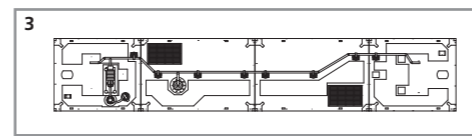

Ersatz-Nr:	Bezeichnung:	Description:	Désignation:	Descrizione:	Descripción:	PG*
47429-01	Gehäuse, dekoriert + Fenster	Body decorated, with windows	Boîtier décorée avec fenêtre	Carrozzeria verniciata con finestra	Carcasa decorada + ventana	13
47410-02	Isolatoren / Dachleitungen	Insulators / Roof lines	Isolateurs / caténaire	Isolatori/condotti sul tetto	Aislantes / conductores del techo	8
47410-03	Dach, vollständig	Roof, complete	Toit, complet	Tetto completo	Techo completo	9
47410-05	Lichtleiter	Conductors	Câble en fibre optique	Condutture	Conductor de luz	6
47410-06	Inneneinrichtung	Interior fittings	Aménagement intérieur	Accessori interni	Decoración interior	7
47410-07	Schienenräumer	Snow plough	Chasse-neige	Scacciasassi	Limpiavías	7
47410-08	Motor, komplett	Motor, complete	Engrenage, complet	Motore completo	Motor completo	12
47410-09	Kardanwelle + Buchsen	Cardan shafts + universal joints	Cardan, 3 parties	Albero con giunto cardanico e boccole	Eje cardán y cojinetes	7
47410-10	Getriebe, komplett oh. PIKO Logo	Gearbox, compl. w/o PIKO-Logo	Engrenage, complet	Ingranaggi completi	Engranaje completo	12
47410-30	Getriebe komplett m. PIKO Logo	Gearbox, compl. w PIKO-Logo	Engrenage, complet	Ingranaggi completi	Engranaje completo	12
47410-11	Klammer	Clip	Clip de sûreté	Clip	Pinza	6
47410-12	Drehgestellbl. m. PIKO-Logo	Bogey valance w PIKO-Logo	Capot pour bogie	Carrelli	Tapa del bogie	9
47410-32	Drehgestellbl. oh. PIKO Logo	Bogey valance w/o PIKO-Logo	Cache pour bogie	Carrelli	Tapa del bogie	9
47410-13	Radsatz bedr. oh. Haftr. (2 Stck.)	Wheelset (set of 2)	Essieux (2 unités)	Ruote decorate (2 pezzi)	Eje decorado sin aros adherencia (2 u.)	9
47410-33	Radsatz bedr. m. Haftr. (2 Stck.)	Wheelset (set of 2)	Essieux (2 unités) avec bandages	Ruote con anelli di aderenza (2p.)	Eje dec. con aros de adherencia (2 u.)	9
47410-14	Kupplungshalter	Coupling hook	Support d'attelage	Gancio	Soporte de enganche	6
47410-15	Puffer (2 Stck.)	Buffers (set of 2)	Tampons (2 unités)	Respingenti (2 pezzi)	Topera (2 u.)	6
47410-17	Leiterplatte	PCB	Circuit imprimé	Circuito stampato	Circuito impreso	10
47410-19	Kupplung	Coupling	Attelage	Gancio completo (2 pezzi)	Enganche completo (2 u.)	4
47410-20	Dekoderfach	Decoder box	Caisse à décodeur	Box per decoder	Caja para decoder	7
47410-21	Schwungscheibenabdeckung	Housing	Capotage	Copertura	Protección	4