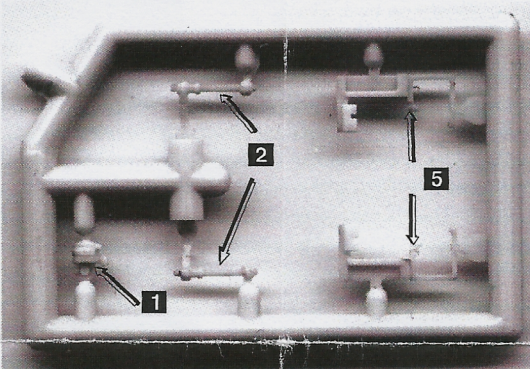

Art.-Nr.: 210195 - Reisezugwagen-Set der CSD, Ep. IV, Bauart Bautzen

ZURÜSTSPRITZLINGE

ANORDNUNG - ZURÜSTEILE

ERSATZTEILE

Art. 210104-301 Pufferträger incl. Puffer
 Art. 210104-502 Drehgestell GP200
 Art. 210104-503 Radsatz 2,2mm breit
 Art. 210104-603 Zurüstset Schlingerdämpfer/Lichtmaschine

Art. 210104-601 Kurzkupplungskopf

Nicht geeignet für Kinder unter 3 Jahren wegen abnehmbarer und verschluckbarer Kleinteile und Verletzungsgefahr durch funktionsbedingte scharfe Ecken und Kanten.

MODIST Modellbahndistribution
 Hasencleverstr. 3 - 42857 Remscheid
 Tel. 02191- 696907, Fax 02191-696908
www.modist.de