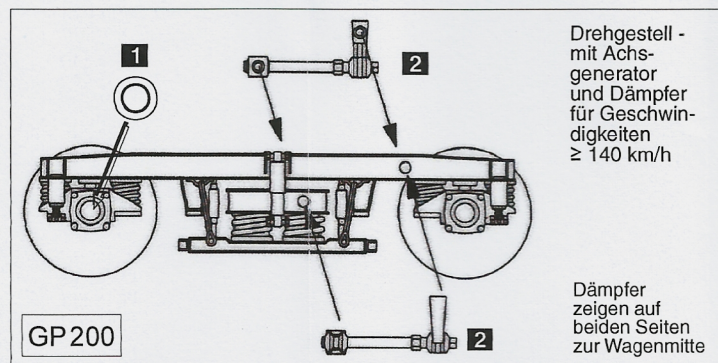

Art.-Nr.: 210195 - Reisezugwagen-Set der CSD, Ep. IV, Bauart Bautzen

ZURÜSTSPRITZLINGE

ANORDNUNG - ZURÜSTEILE

ERSATZTEILE

Art. 210104-301 Pufferträger incl. Puffer
 Art. 210104-502 Drehgestell GP200
 Art. 210104-503 Radsatz 2,2mm breit
 Art. 210104-603 Zurüstset Schlingerdämpfer/Lichtmaschine

Art. 210104-601 Kurzkupplungskopf

Nicht geeignet für Kinder unter 3 Jahren wegen abnehmbarer und verschluckbarer Kleinteile und Verletzungsgefahr durch funktionsbedingte scharfe Ecken und Kanten.

MODIST Modellbahndistribution
 Hasencleverstr. 3 - 42857 Remscheid
 Tel. 02191- 696907, Fax 02191-696908
www.modist.de