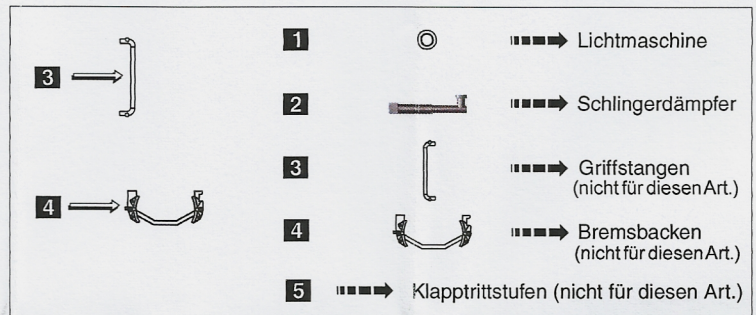

Art.-Nr.: 210195 - Reisezugwagen-Set der CSD, Ep. IV, Bauart Bautzen

ZURÜSTSPRITZLINGE

ANORDNUNG - ZURÜSTEILE

ERSATZTEILE

Art. 210104-301 Pufferträger incl. Puffer
 Art. 210104-502 Drehgestell GP200
 Art. 210104-503 Radsatz 2,2mm breit
 Art. 210104-603 Zurüstset Schlingerdämpfer/Lichtmaschine

Art. 210104-601 Kurzkupplungskopf

Nicht geeignet für Kinder unter 3 Jahren wegen abnehmbarer und verschluckbarer Kleinteile und Verletzungsgefahr durch funktionsbedingte scharfe Ecken und Kanten.

MODIST Modellbahndistribution
 Hasencleverstr. 3 - 42857 Remscheid
 Tel. 02191- 696907, Fax 02191-696908
www.modist.de